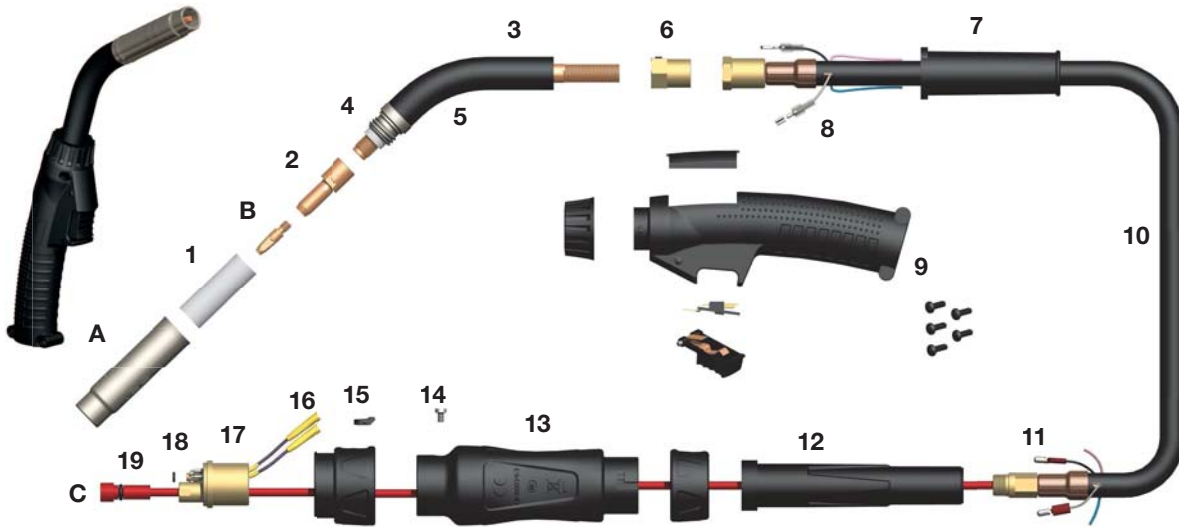

PSF 305/315 (Esab®)

Antorcha MIG refrigerada por gas

315A CO₂ 285A Gas mezcla @ 60% Ciclo de trabajo, EN60974-7, Hilo de 0.6mm a 1.2mm

Modelo

Código	Descripción
EA315-30E	Antorcha PSF315 x 3m terminación Euro
EA315-45E	Antorcha PSF315 x 4,5m terminación Euro

Toberas

Código	Descripción
A 366-854-882	Tobera estándar c/aislante PSF315

Tubos de contacto

Stock Code	Description
B 468-500-001	Tubo cto. M6 0.6mm/.023
468-500-002	Tubo cto. M6 0.8mm/.030" (CO ₂)
468-500-003	Tubo cto. M6 0.8mm/.030"
468-500-004	Tubo cto. M6 0.9mm/.035"
468-500-005	Tubo cto. M6 1.0mm/.040"
468-500-006	Tubo cto. M6 1.1mm/.043"
468-500-007	Tubo cto. M6 1.2mm/.045"
468-500-008	Tubo cto. M6 1.4mm/.055"
468-502-003	Tubo cto. M8 0.8mm/.030"
468-502-004	Tubo cto. M8 0.9mm/.035"
468-502-005	Tubo cto. M8 1.0mm/.040"
468-502-006	Tubo cto. M8 1.1mm/.043"
468-502-007	Tubo cto. M8 1.2mm/.045"
468-502-008	Tubo cto. M8 1.4mm/.055"

Componentes

* Suministrado como estándar

Código	Descripción
1 366-396-003	Aislante tobera
2 366-394-001	Difusor gas M/6
366-394-002	Difusor gas M/8
3 366-388-880	Cuello PSF315
4 366-397-002	Anillo aislante cuello
5 192-086-001	Goma aislante cuello
6 366-399-880	Casquillo tuerca acoplamiento cuello
7 466-859-001	Soporte cable delantero
8 B1521	Terminal cable maniobra delantero
9 ES2014	Conjunto empuñadura
10 ES305-30	Cable Hyperflex™ x 3m
ES305-45	Cable Hyperflex™ x 4.5m
11 B1522	Terminal macho cable maniobra
12 B3659	Soporte cable trasero goma
13 B1518/BK	Soporte bloque adaptador c/tuerca
14 B1526	Tornillo bloque adaptador
15 B1519/BK	Tuerca adaptador
16 SPRING PIN 2	Aguja muelle bloque adaptador
17 457-911-880	Bloque adaptador M14 c/agujas muelle
18 B1524	Junta tórica del bloque
19 ES9001	Junta tórica de la sirga

Terminación antigua

Código	Descripción
EA315-30ES	Antorcha PSF315 x 3m terminación antigua
EA315-45ES	Antorcha PSF315 x 4m terminación antigua