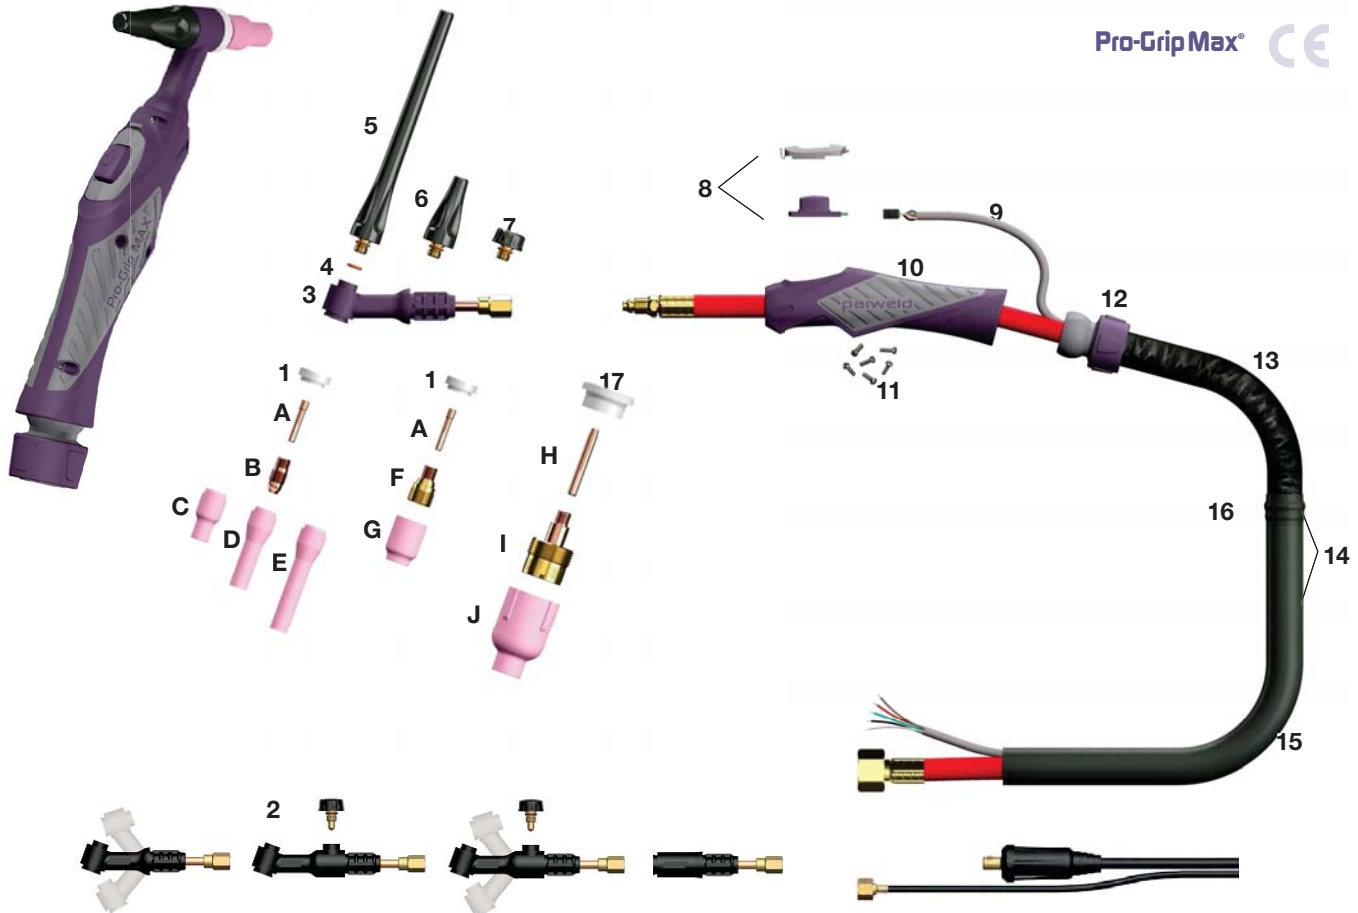

PRO9

Antorcha TIG Pro-Grip® refrigerada por gas

125A DC, 100A AC @ 60% Ciclo de trabajo EN60974-7, Electrodo de 0.5mm a 2.4mm

Pro-GripMax® CE

Antorchas monocable

Código	Descripción
PRO912S1BG	Antorcha PRO9 x 4mts (12ft) c/interruptor ON/OFF, monocable con terminación 3/8"
PRO925S1BG	Antorcha PRO9 x 8mts (25ft) c/interruptor ON/OFF, monocable con terminación 3/8"
PRO9FX12S1BG	Antorcha PRO9FX x 4mts (12ft) c/interruptor ON/OFF, monocable con terminación 3/8"
PRO9FX25S1BG	Antorcha PRO9FX x 8mts (25ft) c/interruptor ON/OFF, monocable con terminación 3/8"
PRO9V12S1BGSH	Antorcha PRO9V x 4mts (12ft) c/válvula, monocable con terminación 3/8"
PRO9V25S1BGSH	Antorcha PRO9V x 8mts (25ft) c/válvula, monocable con terminación 3/8"

Antorchas 2 cables

Código	Descripción
PRO924M10	Antorcha PRO9 x 4mts (12ft) c/interruptor ON/OFF, 2 cable con terminación CP10/25 y 1/4" gas
PRO928M10	Antorcha PRO9 x 8mts (25ft) c/interruptor ON/OFF, 2 cables con terminación CP10/25 y 1/4" gas
PRO9FX24M10	Antorcha PRO9FX x 4mts (12ft) c/interruptor ON/OFF, 2 cables con terminación CP10/25 y 1/4" gas
PRO9FX28M10	Antorcha PRO9FX x 8mts (25ft) c/interruptor ON/OFF, 2 cables con terminación CP10/25 y 1/4" gas
PRO9V24M10	Antorcha PRO9V x 4mts (12ft) c/válvula, 2 cables con terminación CP10/25 y 1/4" gas
PRO9V28M10	Antorcha PRO9V x 8mts (25ft) c/válvula, 2 cables con terminación CP10/25 y 1/4" gas
PRO9VFX24M10	Antorcha PRO9VFX x 4mts (12ft) c/válvula, 2 cables con terminación CP10/25 y 1/4" gas
PRO9VFX28M10	Antorcha PRO9VFX x 8mts (25ft) c/válvula, 2 cables con terminación CP1025 y 1/4" gas

Tobera cerámica Gas Lens grande

Código	Descripción
J 57N75	Tobera cerámica Gas Lens grande nº 6 3/8"/10mm
57N74	Tobera cerámica Gas Lens grande nº 8 1/2"/13mm
53N88	Tobera cerámica Gas Lens grande nº 10 5/8"/16mm
53N87	Tobera cerámica Gas Lens grande nº 12 3/4"/19mm