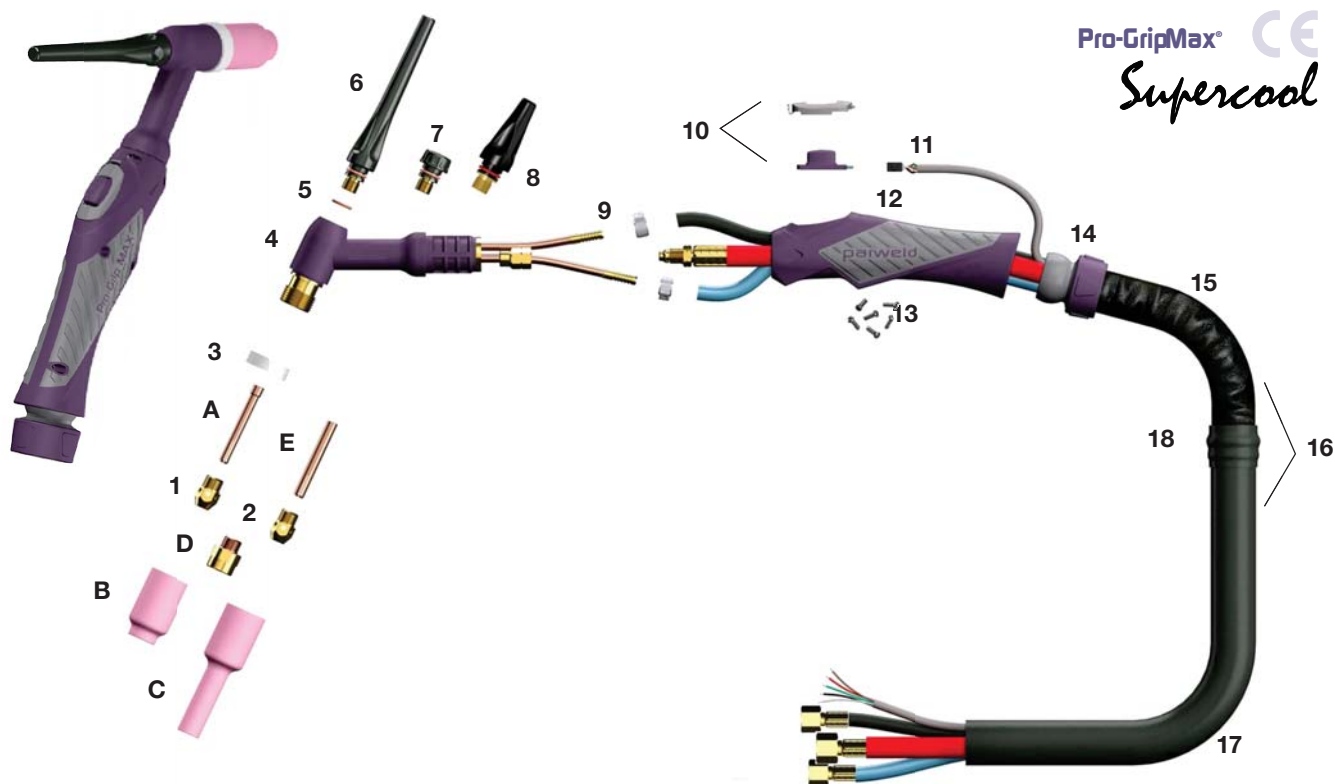

PRO18SC

Antorcha TIG Pro-Grip® refrigerada por agua

400A DC, 300A AC @ 100% Ciclo de trabajo, EN60974-7, Electrodo de 0.5mm a 4.8mm

Antorchas

Código	Descripción
PRO18SC12S1BW	Antorcha PRO18SC x 4mts (12ft), c/interruptor ON/OFF, monocable con terminación en tuercas 3/8"
PRO18SC25S1BW	Antorcha PRO18SC x 8mts (25ft), c/interruptor ON/OFF, monocable con terminación en tuercas 3/8"

Cables

Código	Descripción
40V64OB	Cable potencia PRO18 Overbraid x 4mts (12ft)
41V29OB	Cable potencia PRO18 Overbraid x 8mts (25ft)

Porta tungstenos estándar

Código	Descripción
A 10N21	Porta tungstenos estándar .020"/0.5mm
10N22	Porta tungstenos estándar .040"/1.0mm
10N23	Porta tungstenos estándar 1/16 /1.6mm
10N24	Porta tungstenos estándar 3/32"/2.4mm
10N25	Porta tungstenos estándar 1/8"/3.2mm
54N20	Porta tungstenos estándar 5/32"/4.0mm

Tobera cerámica Gas Lens

Código	Descripción
B 54N18	Tobera cerámica Gas Lens nº 4 1/4"/6mm
54N17	Tobera cerámica Gas Lens nº 5 5/16"/8mm
54N16	Tobera cerámica Gas Lens nº 6 3/8"/10mm
54N15	Tobera cerámica Gas Lens nº 7 7/16"/11mm
54N14	Tobera cerámica Gas Lens nº 8 1/2"/13mm
54N19	Tobera cerámica Gas Lens nº 11 1 1/16"/18mm

Tobera cerámica Gas Lens larga

Código	Descripción
C 54N17L	Tobera cerámica Gas Lens larga nº 5L 5/16"/8mm
54N16L	Tobera cerámica Gas Lens larga nº 6L 3/8"/10mm
54N15L	Tobera cerámica Gas Lens larga nº 7L 7/16"/11mm