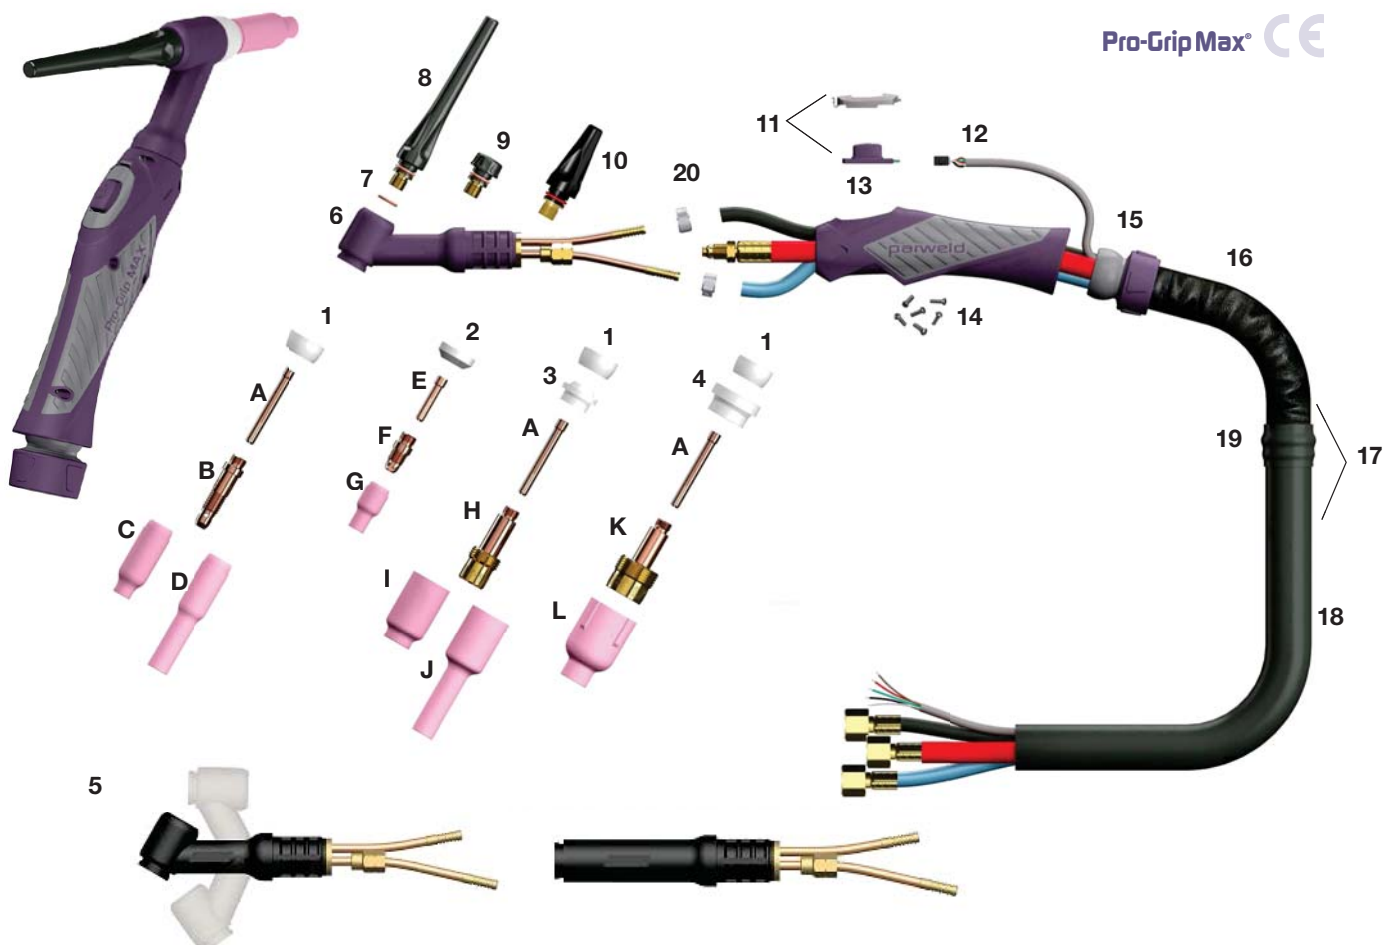

PRO18

Antorcha TIG Pro-Grip® refrigerada por agua

350A DC, 260A AC @ 100% Ciclo de trabajo, EN60974-7, Electrodo de 0.5mm a 4.0mm

Antorchas

Código	Descripción
PRO1812S1BW	Antorcha PRO18 x 4mts (12ft) c/interruptor ON/OFF, con terminación en tuercas 3/8"
PRO1825S1BW	Antorcha PRO18 x 8mts (25ft) c/interruptor ON/OFF, con terminación en tuercas 3/8"
PRO18FX12S1BW	Antorcha PRO18FX x 4mts (12ft) c/interruptor ON/OFF, con terminación en tuercas 3/8"
PRO18FX25S1BW	Antorcha PRO18FX x 8mts (25ft) c/interruptor ON/OFF, con terminación en tuercas 3/8"

Cables

Código	Descripción
40V640B	Cable potencia PRO18 Overbraided x 4mts (12ft)
41V290B	Cable potencia PRO18 Overbraided x 8mts (25ft)

Porta tungstenos estándar

Código	Descripción
A 10N21	Porta tungstenos estándar .020"/0.5mm
10N22	Porta tungstenos estándar .040"/1.0mm
10N23	Porta tungstenos estándar 1/16"/1.6mm
10N24	Porta tungstenos estándar 3/32"/2.4mm
10N25	Porta tungstenos estándar 1/8"/3.2mm
54N20	Porta tungstenos estándar 5/32"/4.0mm

Difusor porta toberas estándar

Código	Descripción
B 10N29	Difusor porta toberas .020"/0.5mm
10N30	Difusor porta toberas .040"/1.0mm
10N31	Difusor porta toberas 1/16"/1.6mm
10N31M	Difusor porta toberas 5/64"/2.0mm
10N32	Difusor porta toberas 3/32"/2.4mm
10N28	Difusor porta toberas 1/8"/3.2mm
406488	Difusor porta toberas 5/32"/4.0mm

Tobera cerámica Gas Lens larga

Código	Descripción
J 54N17L	Tobera cerámica Gas Lens larga nº 5L 5/16"/8mm
54N16L	Tobera cerámica Gas Lens larga nº 6L 3/8"/10mm
54N15L	Tobera cerámica Gas Lens larga nº 7L 7/16"/11mm