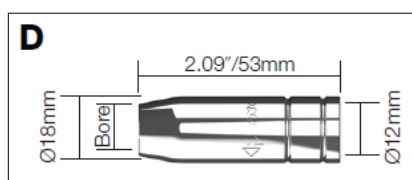

BZL Toberas

Código	Descripción	Diámetro	Modelo
A B1430-P	Tobera cónica	11mm/7/16"	SB120A

Código	Descripción	Diámetro	Modelo
B B1430-S	Tobera puntos	13mm/1/2"	SB120A

Código	Descripción	Diámetro	Modelo
C B1430	Tobera cónica	11mm/7/16"	SB120A
B1430L	Tobera cónica larga	11mm/7/16"	SB120A

Código	Descripción	Diámetro	Modelo
D B1529	Tobera cilíndrica	16mm/5/8"	SB140A, SB150A
B1530	Tobera cónica	12mm/15/32"	SB140A, SB150A
B1531	Tobera súper cónica	11mm/7/16"	SB140A, SB150A
ECO1530	Tobera cónica	12mm/15/32"	SB140A, SB150A

Código	Descripción	Diámetro	Modelo
E B1532	Tobera botella	13mm/1/2"	SB140A, SB150A

Código	Descripción	Diámetro	Modelo
F B1533	Tobera puntos	16mm/5/8"	SB140A, SB150A

Código	Descripción	Diámetro	Modelo
G B2415	Tobera cilíndrica	17mm/11/16"	SB230A, SB240A, SB240W
B2416	Tobera cónica	13mm/1/2"	SB230A, SB240A, SB240W
B2417	Tobera súper cónica	10mm/3/8"	SB230A, SB240A, SB240W

Código	Descripción	Diámetro	Modelo
I B2510	Tobera botella	15mm/19/32"	SB250A, SB350W

Código	Descripción	Diámetro	Modelo
J B2511	Tobera puntos	18mm/5/7"	SB250A, SB350W

Código	Descripción	Diámetro	Modelo
K B3615	Tobera cilíndrica	19mm/3/4"	SB360A
B3616	Tobera cónica	16mm/5/8"	SB360A
B3617	Tobera súper cónica	12mm/15/32"	SB360A
ECO3616	Tobera cónica	16mm/5/8"	ECR360A