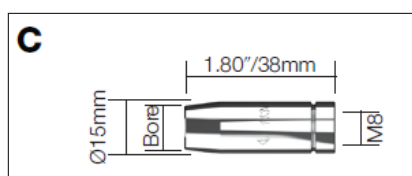

BZL Toberas

Código	Descripción	Diámetro	Modelo
A B1430-P	Tobera cónica	11mm/7/16"	SB120A

Código	Descripción	Diámetro	Modelo
B B1430-S	Tobera puntos	13mm/1/2"	SB120A

Código	Descripción	Diámetro	Modelo
C B1430	Tobera cónica	11mm/7/16"	SB120A
B1430L	Tobera cónica larga	11mm/7/16"	SB120A

Código	Descripción	Diámetro	Modelo
D B1529	Tobera cilíndrica	16mm/5/8"	SB140A, SB150A
B1530	Tobera cónica	12mm/15/32"	SB140A, SB150A
B1531	Tobera súper cónica	11mm/7/16"	SB140A, SB150A
ECO1530	Tobera cónica	12mm/15/32"	SB140A, SB150A

Código	Descripción	Diámetro	Modelo
E B1532	Tobera botella	13mm/1/2"	SB140A, SB150A

Código	Descripción	Diámetro	Modelo
F B1533	Tobera puntos	16mm/5/8"	SB140A, SB150A

Código	Descripción	Diámetro	Modelo
G B2415	Tobera cilíndrica	17mm/11/16"	SB230A, SB240A, SB240W
B2416	Tobera cónica	13mm/1/2"	SB230A, SB240A, SB240W
B2417	Tobera súper cónica	10mm/3/8"	SB230A, SB240A, SB240W

Código	Descripción	Diámetro	Modelo
I B2510	Tobera botella	15mm/19/32"	SB250A, SB350W

Código	Descripción	Diámetro	Modelo
J B2511	Tobera puntos	18mm/5/7"	SB250A, SB350W

Código	Descripción	Diámetro	Modelo
K B3615	Tobera cilíndrica	19mm/3/4"	SB360A
B3616	Tobera cónica	16mm/5/8"	SB360A
B3617	Tobera súper cónica	12mm/15/32"	SB360A
ECO3616	Tobera cónica	16mm/5/8"	ECR360A