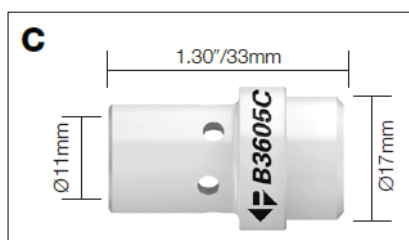

Código	Descripción	Color	Modelo
C B3605B	Difusor gas	Negro	SB360A
B3605C	Difusor gas	Cerámico	SB360A
B3605W	Difusor gas	Blanco	SB360A