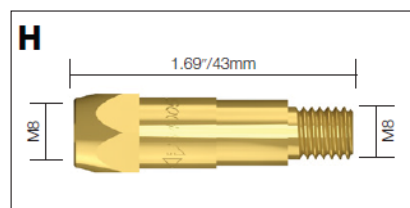

Código	Descripción	Métrica tubo cto.	Métrica cuello	Modelo
H B4005	Porta tubos	M8	M8	SB400A