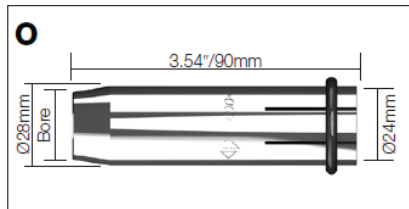

Código	Descripción	Diámetro	Modelo
E B1532	Tobera botella	13mm/1/2"	SB140A, SB150A

Código	Descripción	Diámetro	Modelo
F B1533	Tobera puntos	16mm/5/8"	SB140A, SB150A

Código	Descripción	Diámetro	Modelo
G B2415	Tobera cilíndrica	17mm/11/16"	SB230A, SB240A, SB240W
B2416	Tobera cónica	13mm/1/2"	SB230A, SB240A, SB240W
B2417	Tobera súper cónica	10mm/3/8"	SB230A, SB240A, SB240W

Código	Descripción	Diámetro	Modelo
I B2510	Tobera botella	15mm/19/32"	SB250A, SB350W

Código	Descripción	Diámetro	Modelo
J B2511	Tobera puntos	18mm/5/7"	SB250A, SB350W

Código	Descripción	Diámetro	Modelo
K B3615	Tobera cilíndrica	19mm/3/4"	SB360A
B3616	Tobera cónica	16mm/5/8"	SB360A
B3617	Tobera súper cónica	12mm/15/32"	SB360A
ECO3616	Tobera cónica	16mm/5/8"	ECR360A

Código	Descripción	Diámetro	Modelo
L B4017	Tobera cónica	18mm/5/7"	SB400A

Código	Descripción	Diámetro	Modelo
M B5027	Tobera cilíndrica	19mm/3/4"	SB380A-501W
B5028	Tobera cónica	16mm/5/8"	SB380A-501W
B5029	Tobera súper cónica	14mm/9/16"	SB380A-501W
ECO5028	Tobera cónica	16mm/5/8"	ECR501W

Código	Descripción	Diámetro	Modelo
N B5028HD	Tobera cónica HD	16mm/5/8"	SB380A-501W

Código	Descripción	Diámetro	Modelo
O B6004	Tobera cónica	20mm/25/32"	SB610A, SB610W
B6005	Tobera cilíndrica	23mm/29/32"	SB610A, SB610W