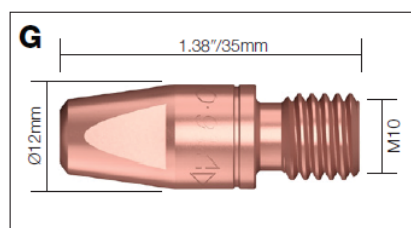

Código	Descripción	Diámetro hilo	Material	Modelo
G B6015-14	Tubo de contacto	1.4mm/.055"	CuCrZr	SB610A, SB610W
B6015-16	Tubo de contacto	1.6mm/1/16"	CuCrZr	SB610A, SB610W
B6015-20	Tubo de contacto	2.0mm/5/64"	CuCrZr	SB610A, SB610W
B6015-24	Tubo de contacto	2.4mm/3/32"	CuCrZr	SB610A, SB610W
B6015-28	Tubo de contacto	2.8mm/7/64"	CuCrZr	SB610A, SB610W
B6015-32	Tubo de contacto	3.2mm/1/8"	CuCrZr	SB610A, SB610W