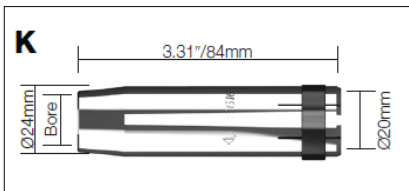

BZL Toberas

Código	Descripción	Diámetro	Modelo
A B1430-P	Tobera cónica	11mm/7/16"	SB120A

Código	Descripción	Diámetro	Modelo
B B1430-S	Tobera puntos	13mm/1/2"	SB120A

Código	Descripción	Diámetro	Modelo
C B1430	Tobera cónica	11mm/7/16"	SB120A
B1430L	Tobera cónica larga	11mm/7/16"	SB120A

Código	Descripción	Diámetro	Modelo
D B1529	Tobera cilíndrica	16mm/5/8"	SB140A, SB150A
B1530	Tobera cónica	12mm/15/32"	SB140A, SB150A
B1531	Tobera súper cónica	11mm/7/16"	SB140A, SB150A
ECO1530	Tobera cónica	12mm/15/32"	SB140A, SB150A

Código	Descripción	Diámetro	Modelo
E B1532	Tobera botella	13mm/1/2"	SB140A, SB150A

Código	Descripción	Diámetro	Modelo
F B1533	Tobera puntos	16mm/5/8"	SB140A, SB150A

Código	Descripción	Diámetro	Modelo
G B2415	Tobera cilíndrica	17mm/11/16"	SB230A, SB240A, SB240W
B2416	Tobera cónica	13mm/1/2"	SB230A, SB240A, SB240W
B2417	Tobera súper cónica	10mm/3/8"	SB230A, SB240A, SB240W

Código	Descripción	Diámetro	Modelo
I B2510	Tobera botella	15mm/19/32"	SB250A, SB350W

Código	Descripción	Diámetro	Modelo
J B2511	Tobera puntos	18mm/5/7"	SB250A, SB350W

Código	Descripción	Diámetro	Modelo
K B3615	Tobera cilíndrica	19mm/3/4"	SB360A
B3616	Tobera cónica	16mm/5/8"	SB360A
B3617	Tobera súper cónica	12mm/15/32"	SB360A
ECO3616	Tobera cónica	16mm/5/8"	ECR360A