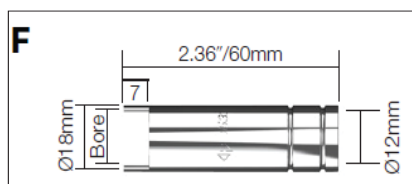

BZL Toberas

Código	Descripción	Diámetro	Modelo
A B1430-P	Tobera cónica	11mm/7/16"	SB120A

Código	Descripción	Diámetro	Modelo
B B1430-S	Tobera puntos	13mm/1/2"	SB120A

Código	Descripción	Diámetro	Modelo
C B1430	Tobera cónica	11mm/7/16"	SB120A
B1430L	Tobera cónica larga	11mm/7/16"	SB120A

Código	Descripción	Diámetro	Modelo
D B1529	Tobera cilíndrica	16mm/5/8"	SB140A, SB150A
B1530	Tobera cónica	12mm/15/32"	SB140A, SB150A
B1531	Tobera súper cónica	11mm/7/16"	SB140A, SB150A
ECO1530	Tobera cónica	12mm/15/32"	SB140A, SB150A

Código	Descripción	Diámetro	Modelo
E B1532	Tobera botella	13mm/1/2"	SB140A, SB150A

Código	Descripción	Diámetro	Modelo
F B1533	Tobera puntos	16mm/5/8"	SB140A, SB150A

Código	Descripción	Diámetro	Modelo
G B2415	Tobera cilíndrica	17mm/11/16"	SB230A, SB240A, SB240W
B2416	Tobera cónica	13mm/1/2"	SB230A, SB240A, SB240W
B2417	Tobera súper cónica	10mm/3/8"	SB230A, SB240A, SB240W

Código	Descripción	Diámetro	Modelo
I B2510	Tobera botella	15mm/19/32"	SB250A, SB350W

Código	Descripción	Diámetro	Modelo
J B2511	Tobera puntos	18mm/5/7"	SB250A, SB350W

Código	Descripción	Diámetro	Modelo
K B3615	Tobera cilíndrica	19mm/3/4"	SB360A
B3616	Tobera cónica	16mm/5/8"	SB360A
B3617	Tobera súper cónica	12mm/15/32"	SB360A
ECO3616	Tobera cónica	16mm/5/8"	ECR360A