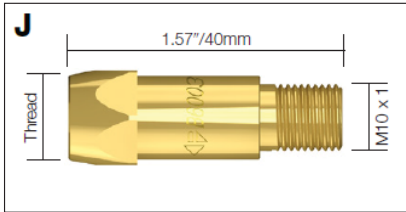

BZL Porta tubos

Código	Descripción	Métrica tubo cto.	Métrica cuello	Longitud	Modelo
A B1507 L/H	Porta tubos	M6	M8x1 L/H	42mm/1.65"	SB150A
B1507	Porta tubos	M6	M8x1	34mm/1.34"	SB140A

Código	Descripción	Métrica tubo cto.	Métrica cuello	Modelo
B B2412	Porta tubos	M6	M6	SB230A, SB240A/W

Código	Descripción	Métrica tubo cto.	Métrica cuello	Modelo
C B2506	Porta tubos	M6	M8	SB250A, SB350W

Código	Descripción	Métrica tubo cto.	Métrica cuello	Modelo
D B2536	Porta tubos	M8	M8	SB250A, SB350W

Código	Descripción	Métrica tubo cto.	Métrica cuello	Modelo
E B2612	Porta tubos	M6	M8	SB260A
B2612M8	Porta tubos	M8	M8	SB260A

Código	Descripción	Métrica tubo cto.	Métrica cuello	Longitud	Modelo
F B3612	Porta tubos	M6	M8	28.5mm/1.12"	SB360A
B3613	Porta tubos	M6	M8	31.5mm/1.24"	SB360A
B3614	Porta tubos	M8	M8	28.5mm/1.12"	SB360A

Código	Descripción	Métrica tubo cto.	Métrica cuello	Modelo
G B3812	Porta tubos	M8	M10 x 1	SB380A

Código	Descripción	Métrica tubo cto.	Métrica cuello	Modelo
H B4005	Porta tubos	M8	M8	SB400A

Código	Descripción	Métrica tubo cto.	Métrica cuello	Modelo
I B5001	Porta tubos	M8	M10 x 1	SB401W, SB501W
ECO5001	Porta tubos	M8	M10 x 1	SB401W, SB501W