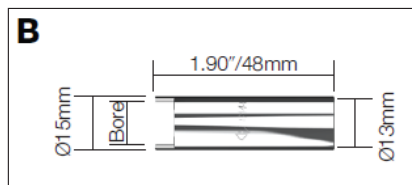

BZL Toberas

Código	Descripción	Diámetro	Modelo
A B1430-P	Tobera cónica	11mm/7/16"	SB120A

Código	Descripción	Diámetro	Modelo
B B1430-S	Tobera puntos	13mm/1/2"	SB120A

Código	Descripción	Diámetro	Modelo
C B1430	Tobera cónica	11mm/7/16"	SB120A
B1430L	Tobera cónica larga	11mm/7/16"	SB120A

Código	Descripción	Diámetro	Modelo
D B1529	Tobera cilíndrica	16mm/5/8"	SB140A, SB150A
B1530	Tobera cónica	12mm/15/32"	SB140A, SB150A
B1531	Tobera súper cónica	11mm/7/16"	SB140A, SB150A
ECO1530	Tobera cónica	12mm/15/32"	SB140A, SB150A

Código	Descripción	Diámetro	Modelo
E B1532	Tobera botella	13mm/1/2"	SB140A, SB150A

Código	Descripción	Diámetro	Modelo
F B1533	Tobera puntos	16mm/5/8"	SB140A, SB150A

Código	Descripción	Diámetro	Modelo
G B2415	Tobera cilíndrica	17mm/11/16"	SB230A, SB240A, SB240W
B2416	Tobera cónica	13mm/1/2"	SB230A, SB240A, SB240W
B2417	Tobera súper cónica	10mm/3/8"	SB230A, SB240A, SB240W

Código	Descripción	Diámetro	Modelo
I B2510	Tobera botella	15mm/19/32"	SB250A, SB350W

Código	Descripción	Diámetro	Modelo
J B2511	Tobera puntos	18mm/5/7"	SB250A, SB350W

Código	Descripción	Diámetro	Modelo
K B3615	Tobera cilíndrica	19mm/3/4"	SB360A
B3616	Tobera cónica	16mm/5/8"	SB360A
B3617	Tobera súper cónica	12mm/15/32"	SB360A
ECO3616	Tobera cónica	16mm/5/8"	ECR360A