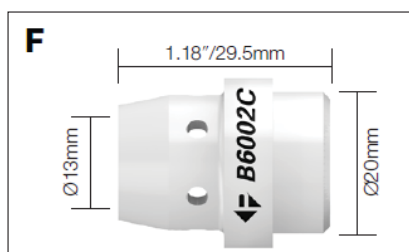

Código	Descripción	Color	Modelo
F B6002C	Difusor gas	Cerámico	SB610A, SB610W