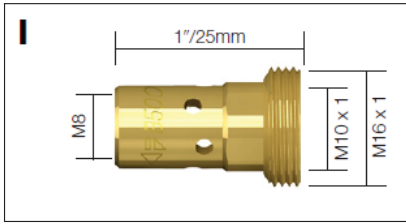

Código	Descripción	Métrica tubo cto.	Métrica cuello	Modelo
I B5001	Porta tubos	M8	M10 x 1	SB401W, SB501W
ECO5001	Porta tubos	M8	M10 x 1	SB401W, SB501W