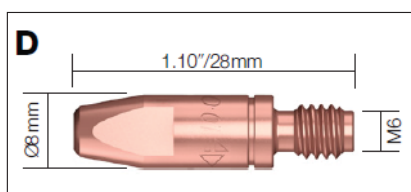

Código	Descripción	Diámetro hilo	Material	Modelo
D B2505-08	Tubo de contacto	0.8mm/.030"	CuCrZr	SB230A-350W
B2505-09	Tubo de contacto	0.9mm/.035"	CuCrZr	SB230A-350W
B2505-10	Tubo de contacto	1.0mm/.040"	CuCrZr	SB230A-350W
B2505-12	Tubo de contacto	1.2mm/.045"	CuCrZr	SB230A-350W
B2505-16	Tubo de contacto	1.6mm/1/16"	CuCrZr	SB230A-350W