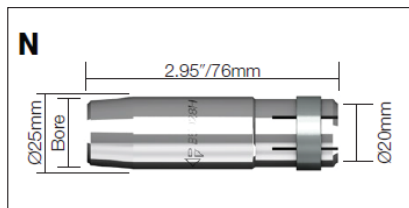

Código	Descripción	Diámetro	Modelo
E B1532	Tobera botella	13mm/1/2"	SB140A, SB150A

Código	Descripción	Diámetro	Modelo
F B1533	Tobera puntos	16mm/5/8"	SB140A, SB150A

Código	Descripción	Diámetro	Modelo
G B2415	Tobera cilíndrica	17mm/11/16"	SB230A, SB240A, SB240W
B2416	Tobera cónica	13mm/1/2"	SB230A, SB240A, SB240W
B2417	Tobera súper cónica	10mm/3/8"	SB230A, SB240A, SB240W

Código	Descripción	Diámetro	Modelo
I B2510	Tobera botella	15mm/19/32"	SB250A, SB350W

Código	Descripción	Diámetro	Modelo
J B2511	Tobera puntos	18mm/5/7"	SB250A, SB350W

Código	Descripción	Diámetro	Modelo
K B3615	Tobera cilíndrica	19mm/3/4"	SB360A
B3616	Tobera cónica	16mm/5/8"	SB360A
B3617	Tobera súper cónica	12mm/15/32"	SB360A
ECO3616	Tobera cónica	16mm/5/8"	ECR360A

Código	Descripción	Diámetro	Modelo
L B4017	Tobera cónica	18mm/5/7"	SB400A

Código	Descripción	Diámetro	Modelo
M B5027	Tobera cilíndrica	19mm/3/4"	SB380A-501W
B5028	Tobera cónica	16mm/5/8"	SB380A-501W
B5029	Tobera súper cónica	14mm/9/16"	SB380A-501W
ECO5028	Tobera cónica	16mm/5/8"	ECR501W

Código	Descripción	Diámetro	Modelo
N B5028HD	Tobera cónica HD	16mm/5/8"	SB380A-501W

Código	Descripción	Diámetro	Modelo
O B6004	Tobera cónica	20mm/25/32"	SB610A, SB610W
B6005	Tobera cilíndrica	23mm/29/32"	SB610A, SB610W