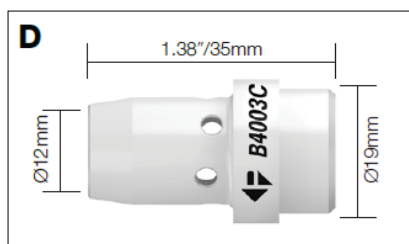

Código	Descripción	Color	Modelo
D B4003B	Difusor gas	Negro	SB400A
B4003C	Difusor gas	Cerámico	SB400A