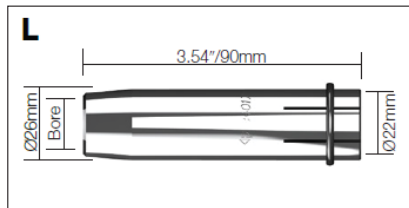

Código	Descripción	Diámetro	Modelo
E B1532	Tobera botella	13mm/1/2"	SB140A, SB150A

Código	Descripción	Diámetro	Modelo
F B1533	Tobera puntos	16mm/5/8"	SB140A, SB150A

Código	Descripción	Diámetro	Modelo
G B2415	Tobera cilíndrica	17mm/11/16"	SB230A, SB240A, SB240W
B2416	Tobera cónica	13mm/1/2"	SB230A, SB240A, SB240W
B2417	Tobera súper cónica	10mm/3/8"	SB230A, SB240A, SB240W

Código	Descripción	Diámetro	Modelo
H B2507	Tobera cilíndrica	18mm/5/7"	SB250A, SB350W
B2508	Tobera cónica	15mm/19/32"	SB250A, SB350W
B2509	Tobera súper cónica	12mm/15/32"	SB250A, SB350W
ECO2508	Tobera cónica	15mm/19/32"	ECR250A

Código	Descripción	Diámetro	Modelo
I B2510	Tobera botella	15mm/19/32"	SB250A, SB350W

Código	Descripción	Diámetro	Modelo
J B2511	Tobera puntos	18mm/5/7"	SB250A, SB350W

Código	Descripción	Diámetro	Modelo
K B3615	Tobera cilíndrica	19mm/3/4"	SB360A
B3616	Tobera cónica	16mm/5/8"	SB360A
B3617	Tobera súper cónica	12mm/15/32"	SB360A
ECO3616	Tobera cónica	16mm/5/8"	ECR360A

Código	Descripción	Diámetro	Modelo
L B4017	Tobera cónica	18mm/5/7"	SB400A

Código	Descripción	Diámetro	Modelo
M B5027	Tobera cilíndrica	19mm/3/4"	SB380A-501W
B5028	Tobera cónica	16mm/5/8"	SB380A-501W
B5029	Tobera súper cónica	14mm/9/16"	SB380A-501W
ECO5028	Tobera cónica	16mm/5/8"	ECR501W