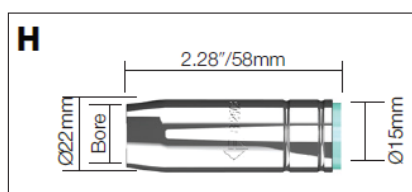

BZL Toberas

Código	Descripción	Diámetro	Modelo
A B1430-P	Tobera cónica	11mm/7/16"	SB120A

Código	Descripción	Diámetro	Modelo
B B1430-S	Tobera puntos	13mm/1/2"	SB120A

Código	Descripción	Diámetro	Modelo
C B1430	Tobera cónica	11mm/7/16"	SB120A
B1430L	Tobera cónica larga	11mm/7/16"	SB120A

Código	Descripción	Diámetro	Modelo
D B1529	Tobera cilíndrica	16mm/5/8"	SB140A, SB150A
B1530	Tobera cónica	12mm/15/32"	SB140A, SB150A
B1531	Tobera súper cónica	11mm/7/16"	SB140A, SB150A
ECO1530	Tobera cónica	12mm/15/32"	SB140A, SB150A

Código	Descripción	Diámetro	Modelo
E B1532	Tobera botella	13mm/1/2"	SB140A, SB150A

Código	Descripción	Diámetro	Modelo
F B1533	Tobera puntos	16mm/5/8"	SB140A, SB150A

Código	Descripción	Diámetro	Modelo
G B2415	Tobera cilíndrica	17mm/11/16"	SB230A, SB240A, SB240W
B2416	Tobera cónica	13mm/1/2"	SB230A, SB240A, SB240W
B2417	Tobera súper cónica	10mm/3/8"	SB230A, SB240A, SB240W

Código	Descripción	Diámetro	Modelo
I B2510	Tobera botella	15mm/19/32"	SB250A, SB350W

Código	Descripción	Diámetro	Modelo
J B2511	Tobera puntos	18mm/5/7"	SB250A, SB350W

Código	Descripción	Diámetro	Modelo
K B3615	Tobera cilíndrica	19mm/3/4"	SB360A
B3616	Tobera cónica	16mm/5/8"	SB360A
B3617	Tobera súper cónica	12mm/15/32"	SB360A
ECO3616	Tobera cónica	16mm/5/8"	ECR360A