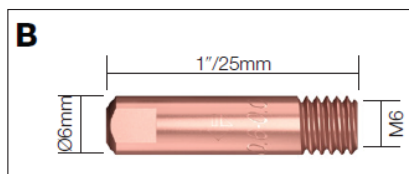

Código	Descripción	Diámetro	Modelo
I B2510	Tobera botella	15mm/19/32"	SB250A, SB350W

Código	Descripción	Diámetro	Modelo
J B2511	Tobera puntos	18mm/5/7"	SB250A, SB350W

Código	Descripción	Diámetro	Modelo
K B3615	Tobera cilíndrica	19mm/3/4"	SB360A
B3616	Tobera cónica	16mm/5/8"	SB360A
B3617	Tobera súper cónica	12mm/15/32"	SB360A
ECO3616	Tobera cónica	16mm/5/8"	ECR360A

Código	Descripción	Diámetro	Modelo
L B4017	Tobera cónica	18mm/5/7"	SB400A

Código	Descripción	Diámetro	Modelo
M B5027	Tobera cilíndrica	19mm/3/4"	SB380A-501W
B5028	Tobera cónica	16mm/5/8"	SB380A-501W
B5029	Tobera súper cónica	14mm/9/16"	SB380A-501W
ECO5028	Tobera cónica	16mm/5/8"	ECR501W

Código	Descripción	Diámetro	Modelo
N B5028HD	Tobera cónica HD	16mm/5/8"	SB380A-501W

Código	Descripción	Diámetro	Modelo
O B6004	Tobera cónica	20mm/25/32"	SB610A, SB610W
B6005	Tobera cilíndrica	23mm/29/32"	SB610A, SB610W

BZL Tubos de contacto

Código	Descripción	Diámetro hilo	Material	Modelo
A B1427-06	Tubo de contacto	0.6mm/.023"	Cu	SB120A
B1427-08	Tubo de contacto	0.8mm/.030"	Cu	SB120A
B1427-10	Tubo de contacto	1.0mm/.040"	Cu	SB120A