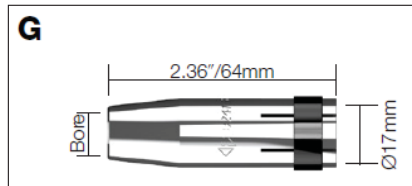

BZL Toberas

Código	Descripción	Diámetro	Modelo
A B1430-P	Tobera cónica	11mm/7/16"	SB120A

Código	Descripción	Diámetro	Modelo
B B1430-S	Tobera puntos	13mm/1/2"	SB120A

Código	Descripción	Diámetro	Modelo
C B1430	Tobera cónica	11mm/7/16"	SB120A
B1430L	Tobera cónica larga	11mm/7/16"	SB120A

Código	Descripción	Diámetro	Modelo
D B1529	Tobera cilíndrica	16mm/5/8"	SB140A, SB150A
B1530	Tobera cónica	12mm/15/32"	SB140A, SB150A
B1531	Tobera súper cónica	11mm/7/16"	SB140A, SB150A
ECO1530	Tobera cónica	12mm/15/32"	SB140A, SB150A

Código	Descripción	Diámetro	Modelo
E B1532	Tobera botella	13mm/1/2"	SB140A, SB150A

Código	Descripción	Diámetro	Modelo
F B1533	Tobera puntos	16mm/5/8"	SB140A, SB150A

Código	Descripción	Diámetro	Modelo
G B2415	Tobera cilíndrica	17mm/11/16"	SB230A, SB240A, SB240W
B2416	Tobera cónica	13mm/1/2"	SB230A, SB240A, SB240W
B2417	Tobera súper cónica	10mm/3/8"	SB230A, SB240A, SB240W

Código	Descripción	Diámetro	Modelo
I B2510	Tobera botella	15mm/19/32"	SB250A, SB350W

Código	Descripción	Diámetro	Modelo
J B2511	Tobera puntos	18mm/5/7"	SB250A, SB350W

Código	Descripción	Diámetro	Modelo
K B3615	Tobera cilíndrica	19mm/3/4"	SB360A
B3616	Tobera cónica	16mm/5/8"	SB360A
B3617	Tobera súper cónica	12mm/15/32"	SB360A
ECO3616	Tobera cónica	16mm/5/8"	ECR360A