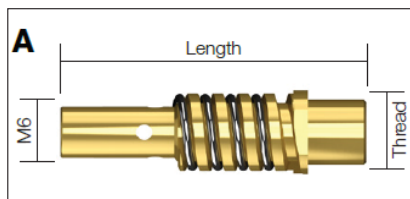

BZL Porta tubos

Código	Descripción	Métrica tubo cto.	Métrica cuello	Longitud	Modelo
A B1507 L/H	Porta tubos	M6	M8x1 L/H	42mm/1.65"	SB150A
B1507	Porta tubos	M6	M8x1	34mm/1.34"	SB140A