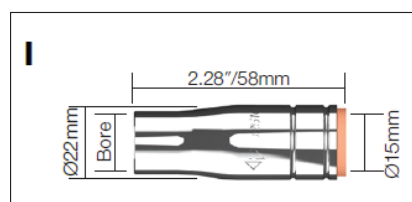

BZL Toberas

Código	Descripción	Diámetro	Modelo
A B1430-P	Tobera cónica	11mm/7/16"	SB120A

Código	Descripción	Diámetro	Modelo
B B1430-S	Tobera puntos	13mm/1/2"	SB120A

Código	Descripción	Diámetro	Modelo
C B1430	Tobera cónica	11mm/7/16"	SB120A
B1430L	Tobera cónica larga	11mm/7/16"	SB120A

Código	Descripción	Diámetro	Modelo
D B1529	Tobera cilíndrica	16mm/5/8"	SB140A, SB150A
B1530	Tobera cónica	12mm/15/32"	SB140A, SB150A
B1531	Tobera súper cónica	11mm/7/16"	SB140A, SB150A
ECO1530	Tobera cónica	12mm/15/32"	SB140A, SB150A

Código	Descripción	Diámetro	Modelo
E B1532	Tobera botella	13mm/1/2"	SB140A, SB150A

Código	Descripción	Diámetro	Modelo
F B1533	Tobera puntos	16mm/5/8"	SB140A, SB150A

Código	Descripción	Diámetro	Modelo
G B2415	Tobera cilíndrica	17mm/11/16"	SB230A, SB240A, SB240W
B2416	Tobera cónica	13mm/1/2"	SB230A, SB240A, SB240W
B2417	Tobera súper cónica	10mm/3/8"	SB230A, SB240A, SB240W

Código	Descripción	Diámetro	Modelo
I B2510	Tobera botella	15mm/19/32"	SB250A, SB350W

Código	Descripción	Diámetro	Modelo
J B2511	Tobera puntos	18mm/5/7"	SB250A, SB350W

Código	Descripción	Diámetro	Modelo
K B3615	Tobera cilíndrica	19mm/3/4"	SB360A
B3616	Tobera cónica	16mm/5/8"	SB360A
B3617	Tobera súper cónica	12mm/15/32"	SB360A
ECO3616	Tobera cónica	16mm/5/8"	ECR360A