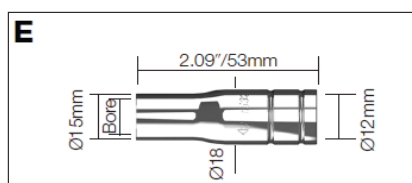

BZL Toberas

Código	Descripción	Diámetro	Modelo
A B1430-P	Tobera cónica	11mm/7/16"	SB120A

Código	Descripción	Diámetro	Modelo
B B1430-S	Tobera puntos	13mm/1/2"	SB120A

Código	Descripción	Diámetro	Modelo
C B1430	Tobera cónica	11mm/7/16"	SB120A
B1430L	Tobera cónica larga	11mm/7/16"	SB120A

Código	Descripción	Diámetro	Modelo
D B1529	Tobera cilíndrica	16mm/5/8"	SB140A, SB150A
B1530	Tobera cónica	12mm/15/32"	SB140A, SB150A
B1531	Tobera súper cónica	11mm/7/16"	SB140A, SB150A
ECO1530	Tobera cónica	12mm/15/32"	SB140A, SB150A

Código	Descripción	Diámetro	Modelo
E B1532	Tobera botella	13mm/1/2"	SB140A, SB150A

Código	Descripción	Diámetro	Modelo
F B1533	Tobera puntos	16mm/5/8"	SB140A, SB150A

Código	Descripción	Diámetro	Modelo
G B2415	Tobera cilíndrica	17mm/11/16"	SB230A, SB240A, SB240W
B2416	Tobera cónica	13mm/1/2"	SB230A, SB240A, SB240W
B2417	Tobera súper cónica	10mm/3/8"	SB230A, SB240A, SB240W

Código	Descripción	Diámetro	Modelo
I B2510	Tobera botella	15mm/19/32"	SB250A, SB350W

Código	Descripción	Diámetro	Modelo
J B2511	Tobera puntos	18mm/5/7"	SB250A, SB350W

Código	Descripción	Diámetro	Modelo
K B3615	Tobera cilíndrica	19mm/3/4"	SB360A
B3616	Tobera cónica	16mm/5/8"	SB360A
B3617	Tobera súper cónica	12mm/15/32"	SB360A
ECO3616	Tobera cónica	16mm/5/8"	ECR360A