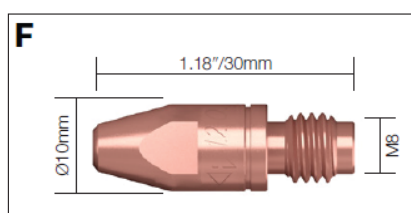

Código	Descripción	Diámetro hilo	Material	Modelo
F B4015-08	Tubo de contacto	0.8mm/.030"	CuCrZr	SB360A-SB501W
B4015-10	Tubo de contacto	1.0mm/.040"	CuCrZr	SB360A-SB501W
B4015-12	Tubo de contacto	1.2mm/.045"	CuCrZr	SB360A-SB501W
B4015-14	Tubo de contacto	1.4mm/.055"	CuCrZr	SB360A-SB501W
B4015-16	Tubo de contacto	1.6mm/1/16"	CuCrZr	SB360A-SB501W
B4015-24	Tubo de contacto	2.4mm/3/32"	CuCrZr	SB360A-SB501W