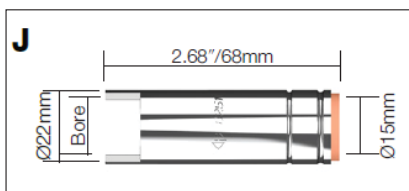

BZL Toberas

Código	Descripción	Diámetro	Modelo
A B1430-P	Tobera cónica	11mm/7/16"	SB120A

Código	Descripción	Diámetro	Modelo
B B1430-S	Tobera puntos	13mm/1/2"	SB120A

Código	Descripción	Diámetro	Modelo
C B1430	Tobera cónica	11mm/7/16"	SB120A
B1430L	Tobera cónica larga	11mm/7/16"	SB120A

Código	Descripción	Diámetro	Modelo
D B1529	Tobera cilíndrica	16mm/5/8"	SB140A, SB150A
B1530	Tobera cónica	12mm/15/32"	SB140A, SB150A
B1531	Tobera súper cónica	11mm/7/16"	SB140A, SB150A
ECO1530	Tobera cónica	12mm/15/32"	SB140A, SB150A

Código	Descripción	Diámetro	Modelo
E B1532	Tobera botella	13mm/1/2"	SB140A, SB150A

Código	Descripción	Diámetro	Modelo
F B1533	Tobera puntos	16mm/5/8"	SB140A, SB150A

Código	Descripción	Diámetro	Modelo
G B2415	Tobera cilíndrica	17mm/11/16"	SB230A, SB240A, SB240W
B2416	Tobera cónica	13mm/1/2"	SB230A, SB240A, SB240W
B2417	Tobera súper cónica	10mm/3/8"	SB230A, SB240A, SB240W

Código	Descripción	Diámetro	Modelo
I B2510	Tobera botella	15mm/19/32"	SB250A, SB350W

Código	Descripción	Diámetro	Modelo
J B2511	Tobera puntos	18mm/5/7"	SB250A, SB350W

Código	Descripción	Diámetro	Modelo
K B3615	Tobera cilíndrica	19mm/3/4"	SB360A
B3616	Tobera cónica	16mm/5/8"	SB360A
B3617	Tobera súper cónica	12mm/15/32"	SB360A
ECO3616	Tobera cónica	16mm/5/8"	ECR360A