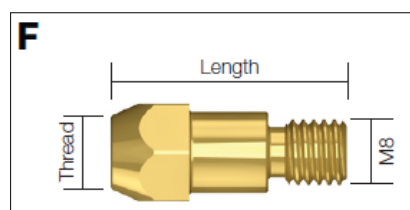

Código	Descripción	Diámetro hilo	Material	Modelo
F B4015-08	Tubo de contacto	0.8mm/.030"	CuCrZr	SB360A-SB501W
B4015-10	Tubo de contacto	1.0mm/.040"	CuCrZr	SB360A-SB501W
B4015-12	Tubo de contacto	1.2mm/.045"	CuCrZr	SB360A-SB501W
B4015-14	Tubo de contacto	1.4mm/.055"	CuCrZr	SB360A-SB501W
B4015-16	Tubo de contacto	1.6mm/1/16"	CuCrZr	SB360A-SB501W
B4015-24	Tubo de contacto	2.4mm/3/32"	CuCrZr	SB360A-SB501W

Código	Descripción	Diámetro hilo	Material	Modelo
G B6015-14	Tubo de contacto	1.4mm/.055"	CuCrZr	SB610A, SB610W
B6015-16	Tubo de contacto	1.6mm/1/16"	CuCrZr	SB610A, SB610W
B6015-20	Tubo de contacto	2.0mm/5/64"	CuCrZr	SB610A, SB610W
B6015-24	Tubo de contacto	2.4mm/3/32"	CuCrZr	SB610A, SB610W
B6015-28	Tubo de contacto	2.8mm/7/64"	CuCrZr	SB610A, SB610W
B6015-32	Tubo de contacto	3.2mm/1/8"	CuCrZr	SB610A, SB610W

BZL Porta tubos

Código	Descripción	Métrica tubo cto.	Métrica cuello	Longitud	Modelo
A B1507 L/H	Porta tubos	M6	M8x1 L/H	42mm/1.65"	SB150A
B1507	Porta tubos	M6	M8x1	34mm/1.34"	SB140A

Código	Descripción	Métrica tubo cto.	Métrica cuello	Modelo
B B2412	Porta tubos	M6	M6	SB230A, SB240A/W

Código	Descripción	Métrica tubo cto.	Métrica cuello	Modelo
C B2506	Porta tubos	M6	M8	SB250A, SB350W

Código	Descripción	Métrica tubo cto.	Métrica cuello	Modelo
D B2536	Porta tubos	M8	M8	SB250A, SB350W

Código	Descripción	Métrica tubo cto.	Métrica cuello	Modelo
E B2612	Porta tubos	M6	M8	SB260A
B2612M8	Porta tubos	M8	M8	SB260A