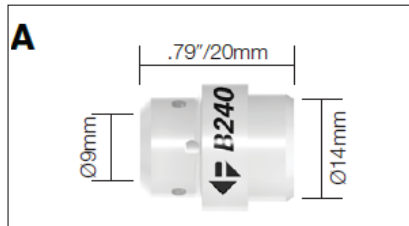

BZL Difusores

Código	Descripción	Color	Modelo
A B2405B	Difusor gas	Negro	SB240A, SB240W
B2405C	Difusor gas	Cerámico	SB240A, SB240W
B2405W	Difusor gas	Blanco	SB240A, SB240W