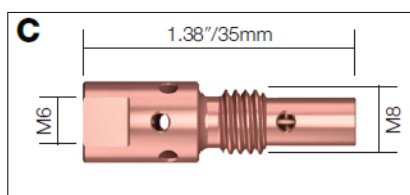

Código	Descripción	Diámetro hilo	Material	Modelo
E B4014-08	Tubo de contacto	0.8mm/.030"	Cu	SB360A-SB501W
B4014-09	Tubo de contacto	0.9mm/.035"	Cu	SB360A-SB501W
B4014-10	Tubo de contacto	1.0mm/.040"	Cu	SB360A-SB501W
B4014-12	Tubo de contacto	1.2mm/.045"	Cu	SB360A-SB501W
B4014-14	Tubo de contacto	1.4mm/.055"	Cu	SB360A-SB501W
B4014-16	Tubo de contacto	1.6mm/1/16"	Cu	SB360A-SB501W
B4014-20	Tubo de contacto	2.0mm/5/64"	Cu	SB360A-SB501W
B4014-24	Tubo de contacto	2.4mm/3/32"	Cu	SB360A-SB501W
B4014-10CR	Tubo contacto CR	1.0mm/.040"	Cu	SB360A-SB501W
B4014-12CR	Tubo contacto CR	1.2mm/.045"	Cu	SB360A-SB501W
B4014-10A	Tubo contacto AL	1.0mm/.040"	Cu	SB360A-SB501W
B4014-12A	Tubo contacto AL	1.2mm/.045"	Cu	SB360A-SB501W
B4014-16A	Tubo contacto AL	1.6mm/1/16"	Cu	SB360A-SB501W

Código	Descripción	Diámetro hilo	Material	Modelo
F B4015-08	Tubo de contacto	0.8mm/.030"	CuCrZr	SB360A-SB501W
B4015-10	Tubo de contacto	1.0mm/.040"	CuCrZr	SB360A-SB501W
B4015-12	Tubo de contacto	1.2mm/.045"	CuCrZr	SB360A-SB501W
B4015-14	Tubo de contacto	1.4mm/.055"	CuCrZr	SB360A-SB501W
B4015-16	Tubo de contacto	1.6mm/1/16"	CuCrZr	SB360A-SB501W
B4015-24	Tubo de contacto	2.4mm/3/32"	CuCrZr	SB360A-SB501W

Código	Descripción	Diámetro hilo	Material	Modelo
G B6015-14	Tubo de contacto	1.4mm/.055"	CuCrZr	SB610A, SB610W
B6015-16	Tubo de contacto	1.6mm/1/16"	CuCrZr	SB610A, SB610W
B6015-20	Tubo de contacto	2.0mm/5/64"	CuCrZr	SB610A, SB610W
B6015-24	Tubo de contacto	2.4mm/3/32"	CuCrZr	SB610A, SB610W
B6015-28	Tubo de contacto	2.8mm/7/64"	CuCrZr	SB610A, SB610W
B6015-32	Tubo de contacto	3.2mm/1/8"	CuCrZr	SB610A, SB610W

BZL Porta tubos

Código	Descripción	Métrica tubo cto.	Métrica cuello	Longitud	Modelo
A B1507 L/H	Porta tubos	M6	M8x1 L/H	42mm/1.65"	SB150A
B1507	Porta tubos	M6	M8x1	34mm/1.34"	SB140A

Código	Descripción	Métrica tubo cto.	Métrica cuello	Modelo
B B2412	Porta tubos	M6	M6	SB230A, SB240A/W