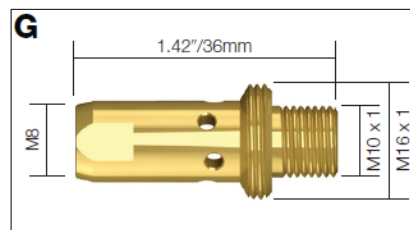

Código	Descripción	Diámetro hilo	Material	Modelo
G B6015-14	Tubo de contacto	1.4mm/.055"	CuCrZr	SB610A, SB610W
B6015-16	Tubo de contacto	1.6mm/1/16"	CuCrZr	SB610A, SB610W
B6015-20	Tubo de contacto	2.0mm/5/64"	CuCrZr	SB610A, SB610W
B6015-24	Tubo de contacto	2.4mm/3/32"	CuCrZr	SB610A, SB610W
B6015-28	Tubo de contacto	2.8mm/7/64"	CuCrZr	SB610A, SB610W
B6015-32	Tubo de contacto	3.2mm/1/8"	CuCrZr	SB610A, SB610W

BZL Porta tubos

Código	Descripción	Métrica tubo cto.	Métrica cuello	Longitud	Modelo
A B1507 L/H	Porta tubos	M6	M8x1 L/H	42mm/1.65"	SB150A
B1507	Porta tubos	M6	M8x1	34mm/1.34"	SB140A

Código	Descripción	Métrica tubo cto.	Métrica cuello	Modelo
B B2412	Porta tubos	M6	M6	SB230A, SB240A/W

Código	Descripción	Métrica tubo cto.	Métrica cuello	Modelo
C B2506	Porta tubos	M6	M8	SB250A, SB350W

Código	Descripción	Métrica tubo cto.	Métrica cuello	Modelo
D B2536	Porta tubos	M8	M8	SB250A, SB350W

Código	Descripción	Métrica tubo cto.	Métrica cuello	Modelo
E B2612	Porta tubos	M6	M8	SB260A
B2612M8	Porta tubos	M8	M8	SB260A

Código	Descripción	Métrica tubo cto.	Métrica cuello	Longitud	Modelo
F B3612	Porta tubos	M6	M8	28.5mm/1.12"	SB360A
B3613	Porta tubos	M6	M8	31.5mm/1.24"	SB360A
B3614	Porta tubos	M8	M8	28.5mm/1.12"	SB360A