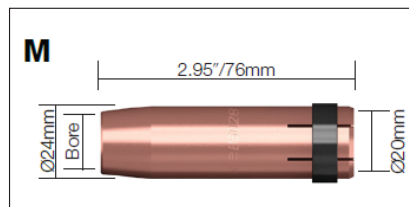

Código	Descripción	Diámetro	Modelo
E B1532	Tobera botella	13mm/1/2"	SB140A, SB150A

Código	Descripción	Diámetro	Modelo
F B1533	Tobera puntos	16mm/5/8"	SB140A, SB150A

Código	Descripción	Diámetro	Modelo
G B2415	Tobera cilíndrica	17mm/11/16"	SB230A, SB240A, SB240W
B2416	Tobera cónica	13mm/1/2"	SB230A, SB240A, SB240W
B2417	Tobera súper cónica	10mm/3/8"	SB230A, SB240A, SB240W

Código	Descripción	Diámetro	Modelo
I B2510	Tobera botella	15mm/19/32"	SB250A, SB350W

Código	Descripción	Diámetro	Modelo
J B2511	Tobera puntos	18mm/5/7"	SB250A, SB350W

Código	Descripción	Diámetro	Modelo
K B3615	Tobera cilíndrica	19mm/3/4"	SB360A
B3616	Tobera cónica	16mm/5/8"	SB360A
B3617	Tobera súper cónica	12mm/15/32"	SB360A
ECO3616	Tobera cónica	16mm/5/8"	ECR360A

Código	Descripción	Diámetro	Modelo
L B4017	Tobera cónica	18mm/5/7"	SB400A

Código	Descripción	Diámetro	Modelo
M B5027	Tobera cilíndrica	19mm/3/4"	SB380A-501W
B5028	Tobera cónica	16mm/5/8"	SB380A-501W
B5029	Tobera súper cónica	14mm/9/16"	SB380A-501W
ECO5028	Tobera cónica	16mm/5/8"	ECR501W

Código	Descripción	Diámetro	Modelo
N B5028HD	Tobera cónica HD	16mm/5/8"	SB380A-501W

Código	Descripción	Diámetro	Modelo
O B6004	Tobera cónica	20mm/25/32"	SB610A, SB610W
B6005	Tobera cilíndrica	23mm/29/32"	SB610A, SB610W