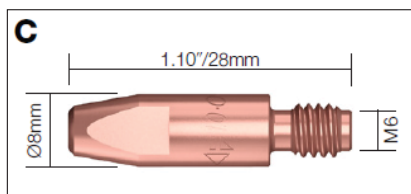

Código	Descripción	Diámetro hilo	Material	Modelo
C B2504-06	Tubo de contacto	0.6mm/.023"	Cu	SB230A-350W
B2504-08	Tubo de contacto	0.8mm/.030"	Cu	SB230A-350W
B2504-09	Tubo de contacto	0.9mm/.035"	Cu	SB230A-350W
B2504-10	Tubo de contacto	1.0mm/.040"	Cu	SB230A-350W
B2504-12	Tubo de contacto	1.2mm/.045"	Cu	SB230A-350W
B2504-14	Tubo de contacto	1.4mm/.055"	Cu	SB230A-350W
B2504-16	Tubo de contacto	1.6mm/1/16"	Cu	SB230A-350W
B2504-08CR	Tubo contacto CR	0.8mm/.030"	Cu	SB230A-350W
B2504-10CR	Tubo contacto CR	1.0mm/.040"	Cu	SB230A-350W
B2504-12CR	Tubo contacto CR	1.2mm/.045"	Cu	SB230A-350W
B2504-10A	Tubo contacto AL	1.0mm/.040"	Cu	SB230A-350W
B2504-12A	Tubo contacto AL	1.2mm/.045"	Cu	SB230A-350W
B2504-16A	Tubo contacto AL	1.6mm/1/16"	Cu	SB230A-350W