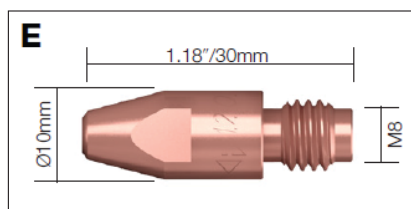

Código	Descripción	Diámetro hilo	Material	Modelo
E B4014-08	Tubo de contacto	0.8mm/.030"	Cu	SB360A-SB501W
B4014-09	Tubo de contacto	0.9mm/.035"	Cu	SB360A-SB501W
B4014-10	Tubo de contacto	1.0mm/.040"	Cu	SB360A-SB501W
B4014-12	Tubo de contacto	1.2mm/.045"	Cu	SB360A-SB501W
B4014-14	Tubo de contacto	1.4mm/.055"	Cu	SB360A-SB501W
B4014-16	Tubo de contacto	1.6mm/1/16"	Cu	SB360A-SB501W
B4014-20	Tubo de contacto	2.0mm/5/64"	Cu	SB360A-SB501W
B4014-24	Tubo de contacto	2.4mm/3/32"	Cu	SB360A-SB501W
B4014-10CR	Tubo contacto CR	1.0mm/.040"	Cu	SB360A-SB501W
B4014-12CR	Tubo contacto CR	1.2mm/.045"	Cu	SB360A-SB501W
B4014-10A	Tubo contacto AL	1.0mm/.040"	Cu	SB360A-SB501W
B4014-12A	Tubo contacto AL	1.2mm/.045"	Cu	SB360A-SB501W
B4014-16A	Tubo contacto AL	1.6mm/1/16"	Cu	SB360A-SB501W