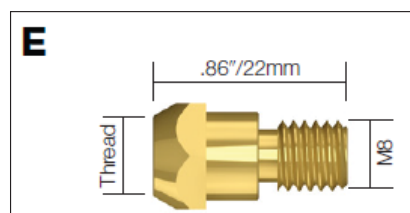

Código	Descripción	Diámetro hilo	Material	Modelo
F B4015-08	Tubo de contacto	0.8mm/.030"	CuCrZr	SB360A-SB501W
B4015-10	Tubo de contacto	1.0mm/.040"	CuCrZr	SB360A-SB501W
B4015-12	Tubo de contacto	1.2mm/.045"	CuCrZr	SB360A-SB501W
B4015-14	Tubo de contacto	1.4mm/.055"	CuCrZr	SB360A-SB501W
B4015-16	Tubo de contacto	1.6mm/1/16"	CuCrZr	SB360A-SB501W
B4015-24	Tubo de contacto	2.4mm/3/32"	CuCrZr	SB360A-SB501W

Código	Descripción	Diámetro hilo	Material	Modelo
G B6015-14	Tubo de contacto	1.4mm/.055"	CuCrZr	SB610A, SB610W
B6015-16	Tubo de contacto	1.6mm/1/16"	CuCrZr	SB610A, SB610W
B6015-20	Tubo de contacto	2.0mm/5/64"	CuCrZr	SB610A, SB610W
B6015-24	Tubo de contacto	2.4mm/3/32"	CuCrZr	SB610A, SB610W
B6015-28	Tubo de contacto	2.8mm/7/64"	CuCrZr	SB610A, SB610W
B6015-32	Tubo de contacto	3.2mm/1/8"	CuCrZr	SB610A, SB610W

BZL Porta tubos

Código	Descripción	Métrica tubo cto.	Métrica cuello	Longitud	Modelo
A B1507 L/H	Porta tubos	M6	M8x1 L/H	42mm/1.65"	SB150A
B1507	Porta tubos	M6	M8x1	34mm/1.34"	SB140A

Código	Descripción	Métrica tubo cto.	Métrica cuello	Modelo
B B2412	Porta tubos	M6	M6	SB230A, SB240A/W

Código	Descripción	Métrica tubo cto.	Métrica cuello	Modelo
C B2506	Porta tubos	M6	M8	SB250A, SB350W

Código	Descripción	Métrica tubo cto.	Métrica cuello	Modelo
D B2536	Porta tubos	M8	M8	SB250A, SB350W

Código	Descripción	Métrica tubo cto.	Métrica cuello	Modelo
E B2612	Porta tubos	M6	M8	SB260A
B2612M8	Porta tubos	M8	M8	SB260A