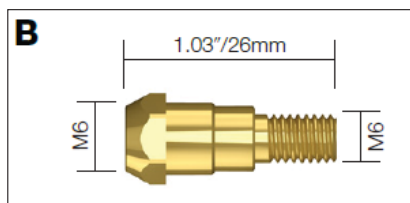

Código	Descripción	Diámetro hilo	Material	Modelo
E B4014-08	Tubo de contacto	0.8mm/.030"	Cu	SB360A-SB501W
B4014-09	Tubo de contacto	0.9mm/.035"	Cu	SB360A-SB501W
B4014-10	Tubo de contacto	1.0mm/.040"	Cu	SB360A-SB501W
B4014-12	Tubo de contacto	1.2mm/.045"	Cu	SB360A-SB501W
B4014-14	Tubo de contacto	1.4mm/.055"	Cu	SB360A-SB501W
B4014-16	Tubo de contacto	1.6mm/1/16"	Cu	SB360A-SB501W
B4014-20	Tubo de contacto	2.0mm/5/64"	Cu	SB360A-SB501W
B4014-24	Tubo de contacto	2.4mm/3/32"	Cu	SB360A-SB501W
B4014-10CR	Tubo contacto CR	1.0mm/.040"	Cu	SB360A-SB501W
B4014-12CR	Tubo contacto CR	1.2mm/.045"	Cu	SB360A-SB501W
B4014-10A	Tubo contacto AL	1.0mm/.040"	Cu	SB360A-SB501W
B4014-12A	Tubo contacto AL	1.2mm/.045"	Cu	SB360A-SB501W
B4014-16A	Tubo contacto AL	1.6mm/1/16"	Cu	SB360A-SB501W

Código	Descripción	Diámetro hilo	Material	Modelo
F B4015-08	Tubo de contacto	0.8mm/.030"	CuCrZr	SB360A-SB501W
B4015-10	Tubo de contacto	1.0mm/.040"	CuCrZr	SB360A-SB501W
B4015-12	Tubo de contacto	1.2mm/.045"	CuCrZr	SB360A-SB501W
B4015-14	Tubo de contacto	1.4mm/.055"	CuCrZr	SB360A-SB501W
B4015-16	Tubo de contacto	1.6mm/1/16"	CuCrZr	SB360A-SB501W
B4015-24	Tubo de contacto	2.4mm/3/32"	CuCrZr	SB360A-SB501W

Código	Descripción	Diámetro hilo	Material	Modelo
G B6015-14	Tubo de contacto	1.4mm/.055"	CuCrZr	SB610A, SB610W
B6015-16	Tubo de contacto	1.6mm/1/16"	CuCrZr	SB610A, SB610W
B6015-20	Tubo de contacto	2.0mm/5/64"	CuCrZr	SB610A, SB610W
B6015-24	Tubo de contacto	2.4mm/3/32"	CuCrZr	SB610A, SB610W
B6015-28	Tubo de contacto	2.8mm/7/64"	CuCrZr	SB610A, SB610W
B6015-32	Tubo de contacto	3.2mm/1/8"	CuCrZr	SB610A, SB610W

BZL Porta tubos

Código	Descripción	Métrica tubo cto.	Métrica cuello	Longitud	Modelo
A B1507 L/H	Porta tubos	M6	M8x1 L/H	42mm/1.65"	SB150A
B1507	Porta tubos	M6	M8x1	34mm/1.34"	SB140A

Código	Descripción	Métrica tubo cto.	Métrica cuello	Modelo
B B2412	Porta tubos	M6	M6	SB230A, SB240A/W