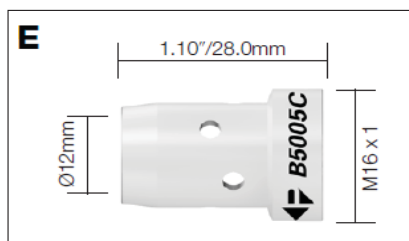

Código	Descripción	Color	Modelo
E B5005B	Difusor gas	Negro	SB380A, SB401W, SB501W
B5005C	Difusor gas	Cerámico	SB380A, SB401W, SB501W
B5005W	Difusor gas	Blanco	SB380A, SB401W, SB501W