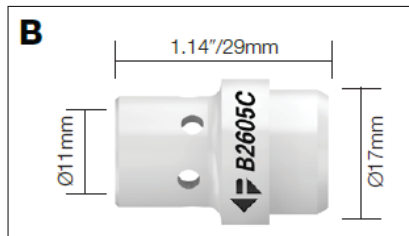

Código	Descripción	Color	Modelo
B B2605B	Difusor gas	Negro	SB260A
B2605C	Difusor gas	Cerámico	SB260A
B2605W	Difusor gas	Blanco	SB260A