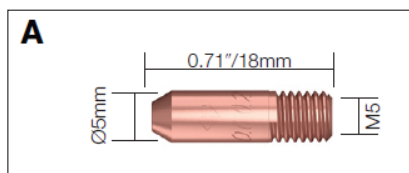

BZL Tubos de contacto

Código	Descripción	Diámetro hilo	Material	Modelo
A B1427-06	Tubo de contacto	0.6mm/.023"	Cu	SB120A
B1427-08	Tubo de contacto	0.8mm/.030"	Cu	SB120A
B1427-10	Tubo de contacto	1.0mm/.040"	Cu	SB120A