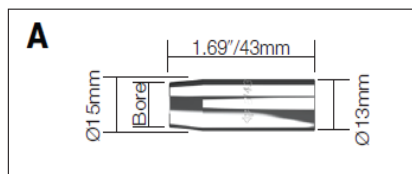

BZL Toberas

Código	Descripción	Diámetro	Modelo
A B1430-P	Tobera cónica	11mm/7/16"	SB120A

Código	Descripción	Diámetro	Modelo
B B1430-S	Tobera puntos	13mm/1/2"	SB120A

Código	Descripción	Diámetro	Modelo
C B1430	Tobera cónica	11mm/7/16"	SB120A
B1430L	Tobera cónica larga	11mm/7/16"	SB120A

Código	Descripción	Diámetro	Modelo
D B1529	Tobera cilíndrica	16mm/5/8"	SB140A, SB150A
B1530	Tobera cónica	12mm/15/32"	SB140A, SB150A
B1531	Tobera súper cónica	11mm/7/16"	SB140A, SB150A
ECO1530	Tobera cónica	12mm/15/32"	SB140A, SB150A

Código	Descripción	Diámetro	Modelo
E B1532	Tobera botella	13mm/1/2"	SB140A, SB150A

Código	Descripción	Diámetro	Modelo
F B1533	Tobera puntos	16mm/5/8"	SB140A, SB150A

Código	Descripción	Diámetro	Modelo
G B2415	Tobera cilíndrica	17mm/11/16"	SB230A, SB240A, SB240W
B2416	Tobera cónica	13mm/1/2"	SB230A, SB240A, SB240W
B2417	Tobera súper cónica	10mm/3/8"	SB230A, SB240A, SB240W

Código	Descripción	Diámetro	Modelo
I B2510	Tobera botella	15mm/19/32"	SB250A, SB350W

Código	Descripción	Diámetro	Modelo
J B2511	Tobera puntos	18mm/5/7"	SB250A, SB350W

Código	Descripción	Diámetro	Modelo
K B3615	Tobera cilíndrica	19mm/3/4"	SB360A
B3616	Tobera cónica	16mm/5/8"	SB360A
B3617	Tobera súper cónica	12mm/15/32"	SB360A
ECO3616	Tobera cónica	16mm/5/8"	ECR360A