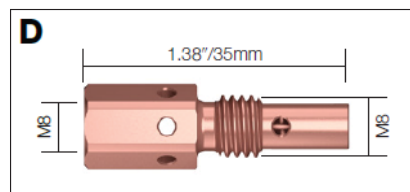

Código	Descripción	Diámetro hilo	Material	Modelo
G B6015-14	Tubo de contacto	1.4mm/.055"	CuCrZr	SB610A, SB610W
B6015-16	Tubo de contacto	1.6mm/1/16"	CuCrZr	SB610A, SB610W
B6015-20	Tubo de contacto	2.0mm/5/64"	CuCrZr	SB610A, SB610W
B6015-24	Tubo de contacto	2.4mm/3/32"	CuCrZr	SB610A, SB610W
B6015-28	Tubo de contacto	2.8mm/7/64"	CuCrZr	SB610A, SB610W
B6015-32	Tubo de contacto	3.2mm/1/8"	CuCrZr	SB610A, SB610W

BZL Porta tubos

Código	Descripción	Métrica tubo cto.	Métrica cuello	Longitud	Modelo
A B1507 L/H	Porta tubos	M6	M8x1 L/H	42mm/1.65"	SB150A
B1507	Porta tubos	M6	M8x1	34mm/1.34"	SB140A

Código	Descripción	Métrica tubo cto.	Métrica cuello	Modelo
B B2412	Porta tubos	M6	M6	SB230A, SB240A/W

Código	Descripción	Métrica tubo cto.	Métrica cuello	Modelo
C B2506	Porta tubos	M6	M8	SB250A, SB350W

Código	Descripción	Métrica tubo cto.	Métrica cuello	Modelo
D B2536	Porta tubos	M8	M8	SB250A, SB350W

Código	Descripción	Métrica tubo cto.	Métrica cuello	Modelo
E B2612	Porta tubos	M6	M8	SB260A
B2612M8	Porta tubos	M8	M8	SB260A