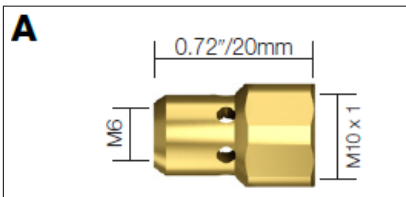

MRX Difusores

Código	Descripción	Modelo
A 1412549	Difusor	MXA203