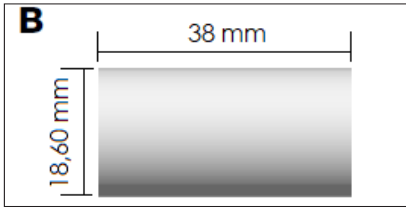

Código	Descripción	Modelo
B 1408621	Aislante	MXA363/406/503

MRX Sirgas

Código	Descripción	Longitud	Hilo	Modelo	MXA153*	MXA203*	MXA253	MXA363	MXA403*	MXA503*	MXW403	MXW503
A 1412530	Sirga acero	3m	.023"-.030"/0.6-0.8mm		■	■	■					
1412531	Sirga acero	4.5m	.023"-.030"/0.6-0.8mm		■	■	■					
B, C 1414763	Sirga polyamida	3.5m	.030"-.045"/0.8-1.2mm		■	■	■	■	■	■	■	■
1414764	Sirga polyamida	4.5m	.030"-.045"/0.8-1.2mm		■	■	■	■	■	■	■	■
A 1412532	Sirga acero	3m	.030"-.045"/0.8-1.2mm		□	■	■					
1412533	Sirga acero	4.5m	.030"-.045"/0.8-1.2mm		□	■	■					
D 1412534	Sirga acero	3m	.030"-.045"/0.8-1.2mm					■	■	■	■	■
1412535	Sirga acero	4.5m	.030"-.045"/0.8-1.2mm					■	■	■	■	■
D 1412536	Sirga acero	3m	.055"-5/64"/1.4-2.0mm					■	■	■	■	■
1412537	Sirga acero	4.5m	.055"-5/64"/1.4-2.0mm					■	■	■	■	■
C 1414765	Sirga polyamida	4.5m	.045"-1/16"/1.2-1.6mm					■	■	■	■	■

■ = Sirga recomendada

□ = Sirga compatible

*Las antorchas que aparecen en esta tabla pero no están en el catálogo están disponibles como una Fabricación Particular.

Contacte con nosotros para más información.