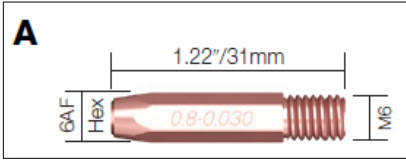

MRX Toberas

	Código	Descripción	Diámetro	Modelo
A , bore Ø19mm, and thread Ø16mm."/>	A 1408599	Tobera estándar	12mm/15/32"	MXA153, 203
B , bore Ø19mm, and thread Ø16mm."/>	B 1408600	Tobera cónica corta	12mm/15/32"	MXA153, 203
C , bore Ø21mm, and thread M18.5."/>	C 1408602	Tobera cónica corta	13mm/1/2"	253,353W,453W,553W
D , bore Ø21mm, and thread M18.5."/>	D 1408604	Tobera cilíndrica	16mm/5/8"	253,353W,453W,553W
E , bore Ø21mm, and thread M18.5."/>	E 1411350	Tobera estándar	13mm/1/2"	253,353W,453W,553W
F , bore Ø24mm, and thread M21."/>	F 1406336	Tobera cónica larga	15mm/19/32"	MXA363,403
G , bore Ø24mm, and thread M21."/>	G 1408605	Tobera cónica	14mm/9/16"	MXW403,503,535,553
H , bore Ø25mm, and thread M24."/>	H 1408607	Tobera cónica HD	17mm/11/16"	MXA503

MRX Tubos de contacto

Código	Descripción	Material	Hilo	Modelo
A 1408700	Tubo de contacto	ECu	0.6mm/.023"	MXA153,203,253
1408701	Tubo de contacto	ECu	0.8mm/.030"	MXA153,203,253
1408703	Tubo de contacto	ECu	1.0mm/.040"	MXA153,203,253
1408704	Tubo de contacto	ECu	1.2mm/.045"	MXA153,203,253

Código	Descripción	Material	Hilo	Modelo
B 1408710	Tubo de contacto	ECu	0.8mm/.030"	MXA363,403,503
1408712	Tubo de contacto	ECu	1.0mm/.040"	MXA363,403,503
1408713	Tubo de contacto	ECu	1.2mm/.045"	MXA363,403,503
1408714	Tubo de contacto	ECu	1.6mm/1/16"	MXA363,403,503
1408715	Tubo de contacto	ECu	2.0mm/5/64"	MXA363,403,503