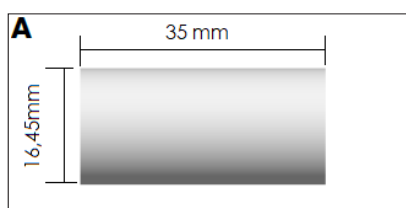

MRX Aislantes

Código	Descripción	Modelo
A 1408620	Aislante	MXA203