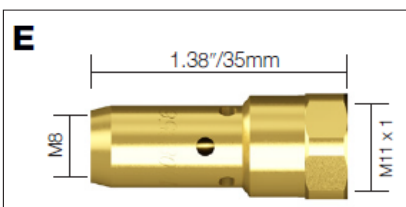

Código	Descripción	Modelo
E 1408656	Difusor	MXW403