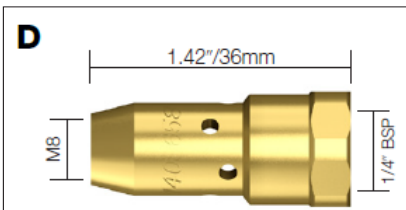

Código	Descripción	Modelo
D 1408658	Difusor	MXA503