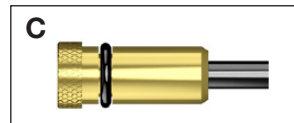

Código	Descripción	Modelo
E 1408656	Difusor	MXW403

MRX Aislantes

Código	Descripción	Modelo
A 1408620	Aislante	MXA203

Código	Descripción	Modelo
B 1408621	Aislante	MXA363/406/503

MRX Sirgas

Código	Descripción	Longitud	Hilo	Modelo	MXA153*	MXA203*	MXA253	MXA363	MXA403*	MXA503*	MXW403	MXW503
A 1412530	Sirga acero	3m	.023"-.030"/0.6-0.8mm		■	■	■					
1412531	Sirga acero	4.5m	.023"-.030"/0.6-0.8mm		■	■	■					
B, C 1414763	Sirga polyamida	3.5m	.030"-.045"/0.8-1.2mm		■	■	■	■	■	■	■	■
1414764	Sirga polyamida	4.5m	.030"-.045"/0.8-1.2mm		■	■	■	■	■	■	■	■
A 1412532	Sirga acero	3m	.030"-.045"/0.8-1.2mm		□	■	■					
1412533	Sirga acero	4.5m	.030"-.045"/0.8-1.2mm		□	■	■					
D 1412534	Sirga acero	3m	.030"-.045"/0.8-1.2mm					■	■	■	■	■
1412535	Sirga acero	4.5m	.030"-.045"/0.8-1.2mm					■	■	■	■	■
D 1412536	Sirga acero	3m	.055"-5/64"/1.4-2.0mm					■	■	■	■	■
1412537	Sirga acero	4.5m	.055"-5/64"/1.4-2.0mm					■	■	■	■	■
C 1414765	Sirga polyamida	4.5m	.045"-1/16"/1.2-1.6mm					■	■	■	■	■

■ = Sirga recomendada

□ = Sirga compatible

*Las antorchas que aparecen en esta tabla pero no están en el catálogo están disponibles como una Fabricación Particular.

Contacte con nosotros para más información.