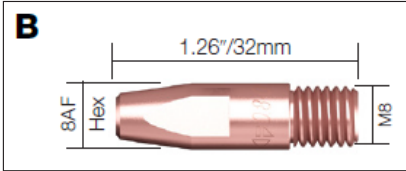

MRX Toberas

	Código	Descripción	Diámetro	Modelo
A , bore Ø19mm, and thread Ø16mm."/>	A 1408599	Tobera estándar	12mm/15/32"	MXA153, 203
B , bore Ø19mm, and thread Ø16mm."/>	B 1408600	Tobera cónica corta	12mm/15/32"	MXA153, 203
C , bore Ø21mm, and thread M18.5."/>	C 1408602	Tobera cónica corta	13mm/1/2"	253,353W,453W,553W
D , bore Ø21mm, and thread M18.5."/>	D 1408604	Tobera cilíndrica	16mm/5/8"	253,353W,453W,553W
E , bore Ø21mm, and thread M18.5."/>	E 1411350	Tobera estándar	13mm/1/2"	253,353W,453W,553W
F , bore Ø24mm, and thread M21."/>	F 1406336	Tobera cónica larga	15mm/19/32"	MXA363,403
G , bore Ø24mm, and thread M21."/>	G 1408605	Tobera cónica	14mm/9/16"	MXW403,503,535,553
H , bore Ø25mm, and thread M24."/>	H 1408607	Tobera cónica HD	17mm/11/16"	MXA503

MRX Tubos de contacto

Código	Descripción	Material	Hilo	Modelo
A 1408700	Tubo de contacto	ECu	0.6mm/.023"	MXA153,203,253
1408701	Tubo de contacto	ECu	0.8mm/.030"	MXA153,203,253
1408703	Tubo de contacto	ECu	1.0mm/.040"	MXA153,203,253
1408704	Tubo de contacto	ECu	1.2mm/.045"	MXA153,203,253

Código	Descripción	Material	Hilo	Modelo
B 1408710	Tubo de contacto	ECu	0.8mm/.030"	MXA363,403,503
1408712	Tubo de contacto	ECu	1.0mm/.040"	MXA363,403,503
1408713	Tubo de contacto	ECu	1.2mm/.045"	MXA363,403,503
1408714	Tubo de contacto	ECu	1.6mm/1/16"	MXA363,403,503
1408715	Tubo de contacto	ECu	2.0mm/5/64"	MXA363,403,503