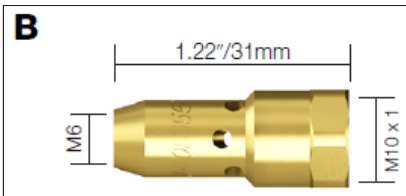

Código	Descripción	Modelo
B 1408655	Difusor	MXA253