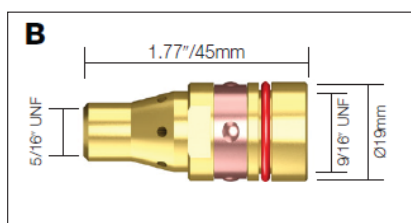

Código	Descripción	Material	Diámetro hilo	Modelo
B 403-1-30	Tubo de contacto HD	Cu	0.8mm/.030"	Toda la gama
403-1-35	Tubo de contacto HD	Cu	0.9mm/.035"	Toda la gama
403-1-10	Tubo de contacto HD	Cu	1.0mm/.040"	Toda la gama
403-1-45	Tubo de contacto HD	Cu	1.2mm/.045"	Toda la gama
403-1-52	Tubo de contacto HD	Cu	1.3mm/.052"	Toda la gama
403-1-116	Tubo de contacto HD	Cu	1.6mm/1/16"	Toda la gama
403-1-564	Tubo de contacto HD	Cu	2.0mm/5/64"	Toda la gama
403-1-332	Tubo de contacto HD	Cu	2.4mm/3/32"	Toda la gama

Código	Descripción	Material	Diámetro hilo	Modelo
C 403-20-10	Tubo de contacto LOCK SYSTEM	Cu	1.0mm/.040"	Toda la gama
403-20-45	Tubo de contacto LOCK SYSTEM	Cu	1.2mm/.045"	Toda la gama
403-20-55	Tubo de contacto LOCK SYSTEM	Cu	1.4mm/.055"	Toda la gama
403-20-116	Tubo de contacto LOCK SYSTEM	Cu	1.6mm/1/16"	Toda la gama

TRG Difusores

Código	Descripción	Rosca	Modelo
A 404	Difusor gas	1/4" UNC	Toda la gama
404-1	Difusor gas HD	5/16" UNC	Toda la gama

TRG Reten cabezal

Código	Descripción	Modelo
A 402-3	Retén cabezal	Toda la gama

Código	Descripción	Modelo
B 404-3	Retén cabezal HD	Toda la gama

Código	Descripción	Modelo
C 404-20	Retén cabezal LOCK SYSTEM	Toda la gama

TRG Sirgas

Código	Descripción	Longitud	Diámetro hilo	Modelo	TRG200*	TRG300	TRG400	TRG500	TRG600*
A 415-23-15	Sirga acero	15ft	.023"/0.6mm		■	■	□	□	□
A 415-30-15	Sirga acero	15ft	.030"/0.8mm		■	■	□	□	□
A 415-35-15	Sirga acero	15ft	.035"-.045"/0.9mm-1.2mm		■	■	□	□	□
A 415-116-10	Sirga acero	10ft	.045-1/16"/1.2-1.6mm				■	■	■
415-116-15	Sirga acero	15ft	.045-1/16"/1.2-1.6mm				■	■	■
415-116-25	Sirga acero	25ft	.045-1/16"/1.2-1.6mm				■	■	■
A 415-332-10	Sirga acero	10ft	3/32"/2.4mm				□	□	■
415-332-15	Sirga acero	15ft	3/32"/2.4mm				□	□	■