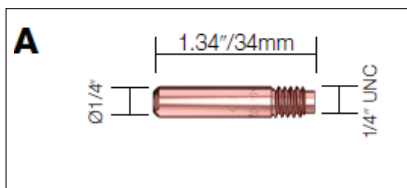

TRG Tubos de contacto

Código	Descripción	Material	Diámetro hilo	Modelo
A 403-23	Tubo de contacto	Cu	0.6mm/.023"	Toda la gama
403-30	Tubo de contacto	Cu	0.8mm/.030"	Toda la gama
403-35	Tubo de contacto	Cu	0.9mm/.035"	Toda la gama
403-10	Tubo de contacto	Cu	1.0mm/.040"	Toda la gama
403-45	Tubo de contacto	Cu	1.2mm/.045"	Toda la gama
403-52	Tubo de contacto	Cu	1.3mm/.052"	Toda la gama
403-116	Tubo de contacto	Cu	1.6mm/1/16"	Toda la gama