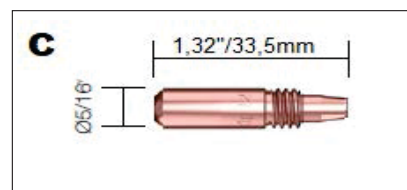

Código	Descripción	Material	Diámetro hilo	Modelo
C 403-20-10	Tubo de contacto LOCK SYSTEM	Cu	1.0mm/.040"	Toda la gama
403-20-45	Tubo de contacto LOCK SYSTEM	Cu	1.2mm/.045"	Toda la gama
403-20-55	Tubo de contacto LOCK SYSTEM	Cu	1.4mm/.055"	Toda la gama
403-20-116	Tubo de contacto LOCK SYSTEM	Cu	1.6mm/1/16"	Toda la gama