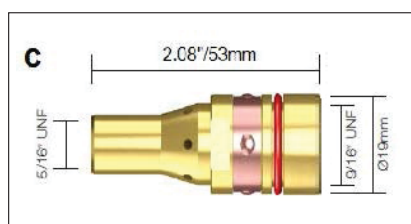

Código	Descripción	Material	Diámetro hilo	Modelo
B 403-1-30	Tubo de contacto HD	Cu	0.8mm/.030"	Toda la gama
403-1-35	Tubo de contacto HD	Cu	0.9mm/.035"	Toda la gama
403-1-10	Tubo de contacto HD	Cu	1.0mm/.040"	Toda la gama
403-1-45	Tubo de contacto HD	Cu	1.2mm/.045"	Toda la gama
403-1-52	Tubo de contacto HD	Cu	1.3mm/.052"	Toda la gama
403-1-116	Tubo de contacto HD	Cu	1.6mm/1/16"	Toda la gama
403-1-564	Tubo de contacto HD	Cu	2.0mm/5/64"	Toda la gama
403-1-332	Tubo de contacto HD	Cu	2.4mm/3/32"	Toda la gama

Código	Descripción	Material	Diámetro hilo	Modelo
C 403-20-10	Tubo de contacto LOCK SYSTEM	Cu	1.0mm/.040"	Toda la gama
403-20-45	Tubo de contacto LOCK SYSTEM	Cu	1.2mm/.045"	Toda la gama
403-20-55	Tubo de contacto LOCK SYSTEM	Cu	1.4mm/.055"	Toda la gama
403-20-116	Tubo de contacto LOCK SYSTEM	Cu	1.6mm/1/16"	Toda la gama

TRG Difusores

Código	Descripción	Rosca	Modelo
A 404	Difusor gas	1/4" UNC	Toda la gama
404-1	Difusor gas HD	5/16" UNC	Toda la gama

TRG Reten cabezal

Código	Descripción	Modelo
A 402-3	Retén cabezal	Toda la gama

Código	Descripción	Modelo
B 404-3	Retén cabezal HD	Toda la gama

Código	Descripción	Modelo
C 404-20	Retén cabezal LOCK SYSTEM	Toda la gama

TRG Sirgas

Código	Descripción	Longitud	Diámetro hilo	Modelo	TRG200*	TRG300	TRG400	TRG500	TRG600*
A 415-23-15	Sirga acero	15ft	.023"/0.6mm		■	■	□	□	□
A 415-30-15	Sirga acero	15ft	.030"/0.8mm		■	■	□	□	□
A 415-35-15	Sirga acero	15ft	.035"-.045"/0.9mm-1.2mm		■	■	□	□	□
A 415-116-10	Sirga acero	10ft	.045-1/16"/1.2-1.6mm				■	■	■
415-116-15	Sirga acero	15ft	.045-1/16"/1.2-1.6mm				■	■	■
415-116-25	Sirga acero	25ft	.045-1/16"/1.2-1.6mm				■	■	■
A 415-332-10	Sirga acero	10ft	3/32"/2.4mm				□	□	■
415-332-15	Sirga acero	15ft	3/32"/2.4mm				□	□	■