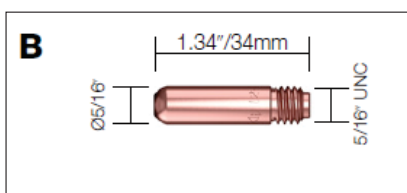

Código	Descripción	Material	Diámetro hilo	Modelo
B 403-1-30	Tubo de contacto HD	Cu	0.8mm/.030"	Toda la gama
403-1-35	Tubo de contacto HD	Cu	0.9mm/.035"	Toda la gama
403-1-10	Tubo de contacto HD	Cu	1.0mm/.040"	Toda la gama
403-1-45	Tubo de contacto HD	Cu	1.2mm/.045"	Toda la gama
403-1-52	Tubo de contacto HD	Cu	1.3mm/.052"	Toda la gama
403-1-116	Tubo de contacto HD	Cu	1.6mm/1/16"	Toda la gama
403-1-564	Tubo de contacto HD	Cu	2.0mm/5/64"	Toda la gama
403-1-332	Tubo de contacto HD	Cu	2.4mm/3/32"	Toda la gama