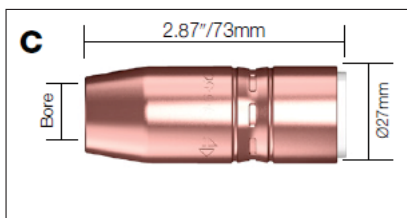

TRG Toberas

Código	Descripción	Diámetro	Receso tubo cto.	Modelo
A 401-4-50	Tobera estándar	13mm/1/2"	3mm/1/8"	Toda la gama
401-4-62	Tobera estándar	16mm/5/8"	3mm/1/8"	Toda la gama
401-4-75	Tobera estándar	19mm/3/4"	3mm/1/8"	Toda la gama

Código	Descripción	Diámetro	Receso tubo cto.	Modelo
B 401-5-50	Tobera reforzada HD	13mm/1/2"	6.5mm/1/4"	Toda la gama
401-5-62	Tobera reforzada HD	16mm/5/8"	6.5mm/1/4"	Toda la gama
401-5-75	Tobera reforzada HD	19mm/3/4"	6.5mm/1/4"	Toda la gama

Código	Descripción	Diámetro	Receso tubo cto.	Modelo
C 401-6-50	Tobera reforzada HD	13mm/1/2"	3mm/1/8"	Toda la gama
401-6-62	Tobera reforzada HD	16mm/5/8"	3mm/1/8"	Toda la gama
401-6-75	Tobera reforzada HD	19mm/3/4"	3mm/1/8"	Toda la gama

Código	Descripción	Modelo
B 404-3	Retén cabezal HD	Toda la gama

Código	Descripción	Modelo
C 404-20	Retén cabezal LOCK SYSTEM	Toda la gama

TRG Sirgas

Código	Descripción	Longitud	Diámetro hilo	Modelo	TRG200*	TRG300	TRG400	TRG500	TRG600*
A 415-23-15	Sirga acero	15ft	.023"/0.6mm		■	■	□	□	□
A 415-30-15	Sirga acero	15ft	.030"/0.8mm		■	■	□	□	□
A 415-35-15	Sirga acero	15ft	.035"-.045"/0.9mm-1.2mm		■	■	□	□	□
A 415-116-10	Sirga acero	10ft	.045-1/16"/1.2-1.6mm				■	■	■
415-116-15	Sirga acero	15ft	.045-1/16"/1.2-1.6mm				■	■	■
415-116-25	Sirga acero	25ft	.045-1/16"/1.2-1.6mm				■	■	■
A 415-332-10	Sirga acero	10ft	3/32"/2.4mm				□	□	■
415-332-15	Sirga acero	15ft	3/32"/2.4mm				□	□	■