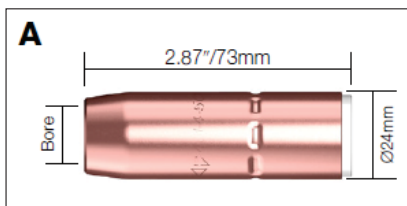

TRG Toberas

Código	Descripción	Diámetro	Receso tubo cto.	Modelo
A 401-4-50	Tobera estándar	13mm/1/2"	3mm/1/8"	Toda la gama
401-4-62	Tobera estándar	16mm/5/8"	3mm/1/8"	Toda la gama
401-4-75	Tobera estándar	19mm/3/4"	3mm/1/8"	Toda la gama

Código	Descripción	Diámetro	Receso tubo cto.	Modelo
B 401-5-50	Tobera reforzada HD	13mm/1/2"	6.5mm/1/4"	Toda la gama
401-5-62	Tobera reforzada HD	16mm/5/8"	6.5mm/1/4"	Toda la gama
401-5-75	Tobera reforzada HD	19mm/3/4"	6.5mm/1/4"	Toda la gama

Código	Descripción	Diámetro	Receso tubo cto.	Modelo
C 401-6-50	Tobera reforzada HD	13mm/1/2"	3mm/1/8"	Toda la gama
401-6-62	Tobera reforzada HD	16mm/5/8"	3mm/1/8"	Toda la gama
401-6-75	Tobera reforzada HD	19mm/3/4"	3mm/1/8"	Toda la gama

Código	Descripción	Modelo
B 404-3	Retén cabezal HD	Toda la gama

Código	Descripción	Modelo
C 404-20	Retén cabezal LOCK SYSTEM	Toda la gama

TRG Sirgas

Código	Descripción	Longitud	Diámetro hilo	Modelo	TRG200*	TRG300	TRG400	TRG500	TRG600*
A 415-23-15	Sirga acero	15ft	.023"/0.6mm		■	■	□	□	□
A 415-30-15	Sirga acero	15ft	.030"/0.8mm		■	■	□	□	□
A 415-35-15	Sirga acero	15ft	.035"-.045"/0.9mm-1.2mm		■	■	□	□	□
A 415-116-10	Sirga acero	10ft	.045-1/16"/1.2-1.6mm				■	■	■
415-116-15	Sirga acero	15ft	.045-1/16"/1.2-1.6mm				■	■	■
415-116-25	Sirga acero	25ft	.045-1/16"/1.2-1.6mm				■	■	■
A 415-332-10	Sirga acero	10ft	3/32"/2.4mm				□	□	■
415-332-15	Sirga acero	15ft	3/32"/2.4mm				□	□	■