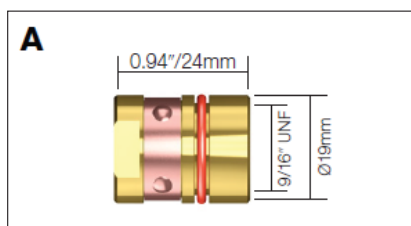

TRG Reten cabezal

Código	Descripción	Modelo
A 402-3	Retén cabezal	Toda la gama