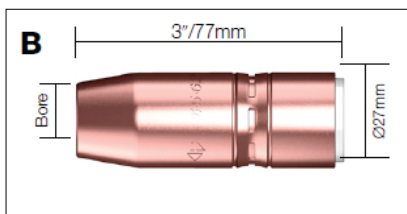

TRG Toberas

Código	Descripción	Diámetro	Receso tubo cto.	Modelo
A 401-4-50	Tobera estándar	13mm/1/2"	3mm/1/8"	Toda la gama
401-4-62	Tobera estándar	16mm/5/8"	3mm/1/8"	Toda la gama
401-4-75	Tobera estándar	19mm/3/4"	3mm/1/8"	Toda la gama

Código	Descripción	Diámetro	Receso tubo cto.	Modelo
B 401-5-50	Tobera reforzada HD	13mm/1/2"	6.5mm/1/4"	Toda la gama
401-5-62	Tobera reforzada HD	16mm/5/8"	6.5mm/1/4"	Toda la gama
401-5-75	Tobera reforzada HD	19mm/3/4"	6.5mm/1/4"	Toda la gama

Código	Descripción	Diámetro	Receso tubo cto.	Modelo
C 401-6-50	Tobera reforzada HD	13mm/1/2"	3mm/1/8"	Toda la gama
401-6-62	Tobera reforzada HD	16mm/5/8"	3mm/1/8"	Toda la gama
401-6-75	Tobera reforzada HD	19mm/3/4"	3mm/1/8"	Toda la gama

Código	Descripción	Modelo
B 404-3	Retén cabezal HD	Toda la gama

Código	Descripción	Modelo
C 404-20	Retén cabezal LOCK SYSTEM	Toda la gama

TRG Sirgas

Código	Descripción	Longitud	Diámetro hilo	Modelo	TRG200*	TRG300	TRG400	TRG500	TRG600*
A 415-23-15	Sirga acero	15ft	.023"/0.6mm		■	■	□	□	□
A 415-30-15	Sirga acero	15ft	.030"/0.8mm		■	■	□	□	□
A 415-35-15	Sirga acero	15ft	.035"-.045"/0.9mm-1.2mm		■	■	□	□	□
A 415-116-10	Sirga acero	10ft	.045-1/16"/1.2-1.6mm				■	■	■
415-116-15	Sirga acero	15ft	.045-1/16"/1.2-1.6mm				■	■	■
415-116-25	Sirga acero	25ft	.045-1/16"/1.2-1.6mm				■	■	■
A 415-332-10	Sirga acero	10ft	3/32"/2.4mm				□	□	■
415-332-15	Sirga acero	15ft	3/32"/2.4mm				□	□	■