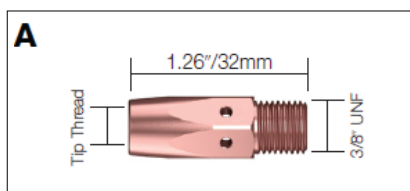

TRG Difusores